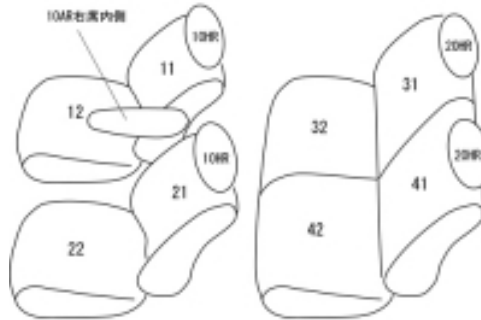

Autobacsオリジナル スタイリッシュ

ブラック×ワインステッチ

2列車全席分

スズキ ソリオ

商品番号	ES-6281	年式	R2(2020)/12 ~	定員	5人
型式	MA27S / MAD7S				
グレード	G / HYBRID MG				
適合形状	2WD/4WD共に対応 スズキ セーフティサポート非装着車可				
シート パターン	ヘッドレスト総数	1列目肘掛	2列目肘掛	3列目肘掛	サイドエアバッグ
	4	1	0	-	○
適合不可	オプションのラゲッジマット装備車				