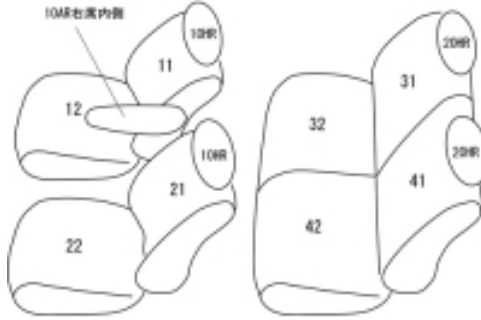

Autobacsオリジナル スタイリッシュ  
ブラック×ワインステッチ  
2列車全席分

スズキ ソリオ

商品番号	ES-6281	年式	R2(2020)/12~	定員	5人
型式	MA27S				
グレード	G				
適合形状	2WD/4WD共に対応 スズキ セーフティサポート非装着車可				
シート パターン	ヘッドレスト総数	1列目肘掛	2列目肘掛	3列目肘掛	サイドエアバッグ
	4	1	0	-	○
適合不可	オプションのラゲッジマット装備車				