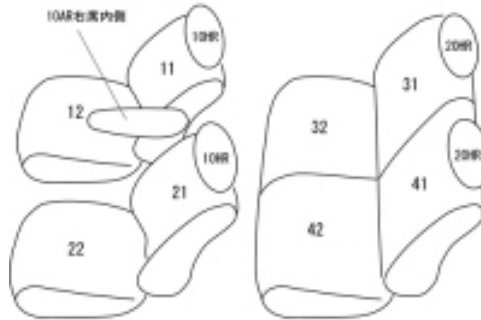

Autobacsオリジナル スタイリッシュ
ブラック×ワインステッチ
2列車全席分

スズキ ソリオ

商品番号	ES-6281	年式	R2(2020)/12~	定員	5人
型式	MA27S / MAD7S				
グレード	G / HYBRID MG				
適合形状	2WD/4WD共に対応 スズキ セーフティサポート非装着車可				
シート パターン	ヘッドレスト総数	1列目肘掛	2列目肘掛	3列目肘掛	サイドエアバッグ
	4	1	0	-	○
適合不可	オプションのラゲッジマット装備車				