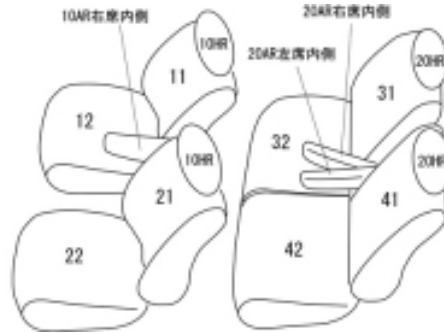

# Autobacsオリジナル スタイリッシュ ブラック×ワインステッチ 2列車全席分

## スズキ ソリオバンディット

商品番号	ES-6280	年式	R2(2020)/12 ~	定員	5人
型式	MA37S / MA47S / MAD7S				
グレード	HYBRID MV / HYBRID SV				
適合形状	2WD/4WD共に対応 1列目背面パーソナルテーブル使用可能				
シート パターン	ヘッドレスト総数	1列目肘掛	2列目肘掛	3列目肘掛	サイドエアバッグ
	4	1	2	-	
適合不可	オプションのラゲッジマット装備車				