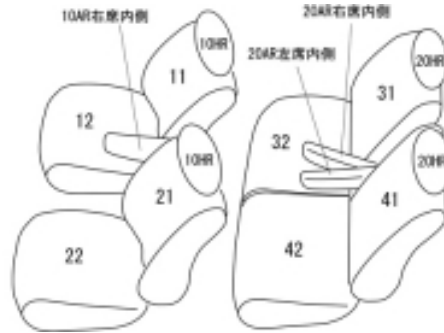

Autobacsオリジナル スタイリッシュ ブラック×ワインステッチ 2列車全席分

スズキ ソリオバンディット

商品番号	ES-6280	年式	R2(2020)/12 ~	定員	5人
型式	MA37S / MA47S / MAD7S				
グレード	HYBRID MV / HYBRID SV				
適合形状	2WD/4WD共に対応 1列目背面パーソナルテーブル使用可能				
シート パターン	ヘッドレスト総数	1列目肘掛	2列目肘掛	3列目肘掛	サイドエアバッグ
	4	1	2	-	
適合不可	オプションのラゲッジマット装備車				