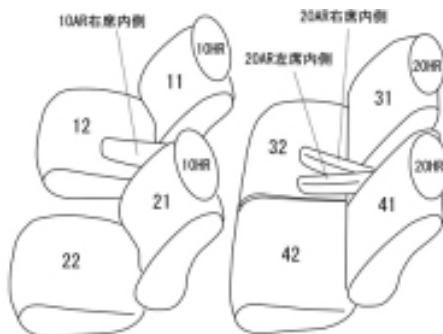

Autobacsオリジナル スタイリッシュ  
ブラック×ワインステッチ  
2列車全席分

スズキ ソリオバンディット

商品番号	ES-6280	年式	R2(2020)/12~	定員	5人
型式	MA37S / MA47S				
グレード	HYBRID MV / HYBRID SV				
適合形状	2WD/4WD共に対応 1列目背面パーソナルテーブル使用可能				
シート パターン	ヘッドレスト総数	1列目肘掛	2列目肘掛	3列目肘掛	サイドエアバッグ
	4	1	2	-	
適合不可	オプションのラゲッジマット装備車				

商品コード : 01526887

JANコード : 4549801568136