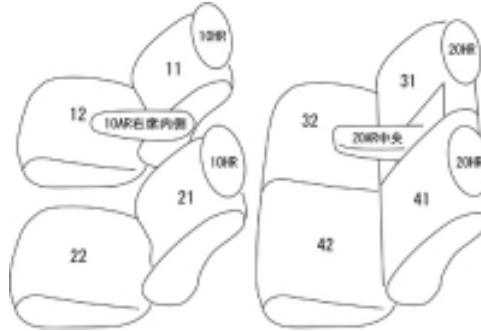

Autobacsオリジナル スタイリッシュ
ブラック×ワインステッチ
軽自動車全席分

ニッサン モコ H14/4 ~ 16/2

商品番号	ES-0610	年式	H14(2002)/4 ~ H16(2004)/2		定員	4人
型式	MG21S					
グレード	B/B-リミテッド/C/Q/T					
適合形状	1列目セパレートシート					
シートパターン	ヘッドレスト総数	1列目肘掛	2列目肘掛	3列目肘掛	サイドエアバッグ	
	4	1	1	-	設定なし	
適合不可	1列目ベンチシート					

商品コード : 01531880

JANコード : 4549801577589