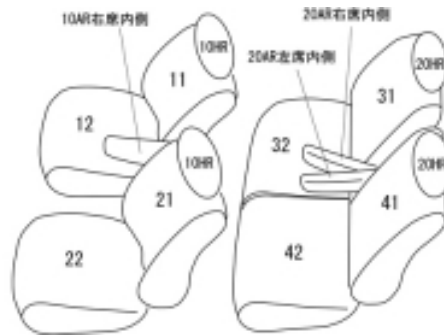

Autobacsオリジナル スタイリッシュ

ブラック×ワインステッチ

2列車全席分

三菱 デリカ D : 2

商品番号	ES-6280	年式	R3(2021)/1~	定員	5人
型式	MB37S / MBD7S				
グレード	HYBRID MX / HYBRID MZ / CUSTOM HYBRID MV HYBRID MZ 全方位カメラパッケージ / CUSTOM HYBRID MV 全方位カメラパッケージ HYBRID MZ 全方位カメラ付ナビパッケージ / CUSTOM HYBRID MV 全方位カメラ付ナビパッケージ				
適合形状	2WD/4WD共に対応 1列目背面パーソナルテーブル使用可能				
シート パターン	ヘッドレスト総数	1列目肘掛	2列目肘掛	3列目肘掛	サイドエアバッグ
	4	1	2	-	
適合不可	オプションのラゲッジマット装備車				

商品コード : 01526887

JANコード : 4549801568136