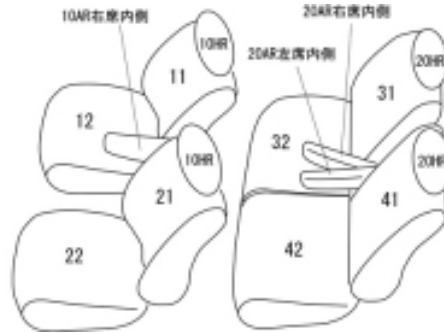

Autobacsオリジナルスタイリッシュ ブラック×ワインステッチ 2列車全席分

三菱 デリカD：2

商品番号	ES-6280	年式	R3(2021)/1~	定員	5人
型式	MB37S / MBD7S				
グレード	HYBRID MX / HYBRID MZ / CUSTOM HYBRID MV HYBRID MZ 全方位カメラパッケージ / CUSTOM HYBRID MV 全方位カメラパッケージ HYBRID MZ 全方位カメラ付ナビパッケージ / CUSTOM HYBRID MV 全方位カメラ付ナビパッケージ				
適合形状	2WD/4WD共に対応 1列目背面パーソナルテーブル使用可能				
シート パターン	ヘッドレスト総数	1列目肘掛	2列目肘掛	3列目肘掛	サイドエアバッグ
	4	1	2	-	
適合不可	オプションのラゲッジマット装備車				

商品コード：01526887

JANコード：4549801568136