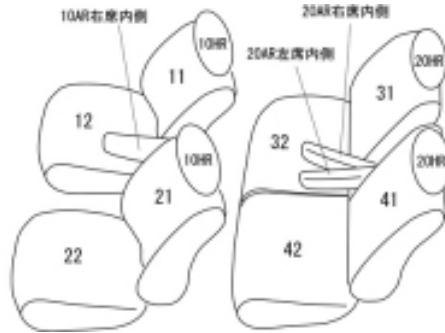

Autobacsオリジナル スタイリッシュ ブラック×ワインステッチ 2列車全席分

三菱 デリカ D : 2

商品番号	ES-6280	年式	R3(2021)/1 ~	定員	5人
型式	MB37S				
グレード	HYBRID MX / HYBRID MZ / CUSTOM HYBRID MV HYBRID MZ 全方位カメラパッケージ / CUSTOM HYBRID MV 全方位カメラパッケージ HYBRID MZ 全方位カメラ付ナビパッケージ / CUSTOM HYBRID MV 全方位カメラ付ナビパッケージ				
適合形状	2WD/4WD共に対応 1列目背面パーソナルテーブル使用可能				
シート パターン	ヘッドレスト総数	1列目肘掛	2列目肘掛	3列目肘掛	サイドエアバッグ
	4	1	2	-	
適合不可	オプションのラゲッジマット装備車				