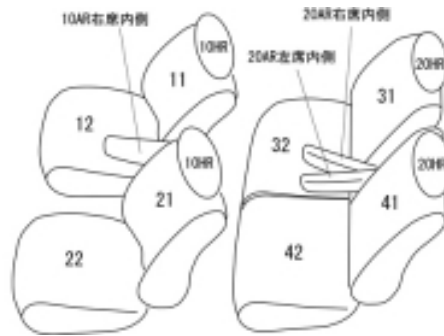

Autobacsオリジナル スタイリッシュ

ブラック×ワインステッチ

2列車全席分

三菱 デリカD：2

商品番号	ES-6280	年式	R3(2021)/1~	定員	5人
型式	MB37S / MBD7S				
グレード	HYBRID MX / HYBRID MZ / CUSTOM HYBRID MV HYBRID MZ 全方位カメラパッケージ / CUSTOM HYBRID MV 全方位カメラパッケージ HYBRID MZ 全方位カメラ付ナビパッケージ / CUSTOM HYBRID MV 全方位カメラ付ナビパッケージ				
適合形状	2WD/4WD共に対応 1列目背面パーソナルテーブル使用可能				
シート パターン	ヘッドレスト総数	1列目肘掛	2列目肘掛	3列目肘掛	サイドエアバッグ
	4	1	2	-	
適合不可	オプションのラゲッジマット装備車				

商品コード：01526887

JANコード：4549801568136