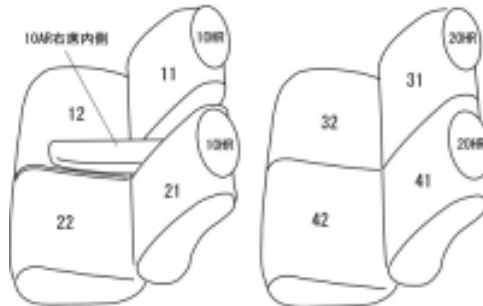

# Autobacsオリジナル スタイリッシュ ブラック×ワインステッチ 軽自動車全席分

## ニッサン モコ H18/2 ~ 23/2

商品番号	ES-0612	年式	H18(2006)/2 ~ H23(2011)/2		定員	4人
型式	MG22S					
グレード	E / G / E FOUR / G FOUR / G-スタイルパッケージ / エアロスタイル / エアロスタイル-プラスナビ Chocoratie Selection / E-ショコラティエ / G-ショコラティエ E FOUR-ショコラティエ / G FOUR-ショコラティエ H21.6.23以降のS / H21.6.23以降のS FOUR					
適合形状	運転席シートリフター有り					
シート パターン	ヘッドレスト総数	1列目肘掛	2列目肘掛	3列目肘掛	サイドエアバッグ	
	4	1	0	-	設定なし	
適合不可						