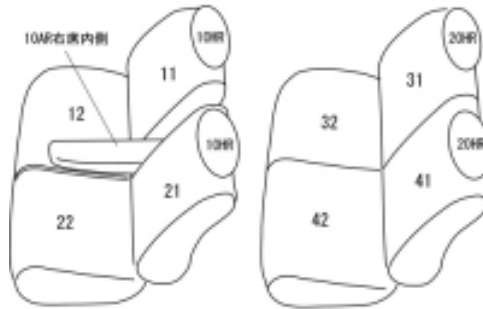

Autobacsオリジナル スタイリッシュ
ブラック×ワインステッチ
軽自動車全席分

ニッサン モコ H18/2 ~ 23/2

商品番号	ES-0612	年式	H18(2006)/2 ~ H23(2011)/2	定員	4人
型式	MG22S				
グレード	E / G / E FOUR / G FOUR / G-スタイルパッケージ / エアロスタイル / エアロスタイル-プラスナビ Chocoratie Selection / E-ショコラティエ / G-ショコラティエ E FOUR-ショコラティエ / G FOUR-ショコラティエ H21.6.23以降のS / H21.6.23以降のS FOUR				
適合形状	運転席シートリフター有り				
シート パターン	ヘッドレスト総数	1列目肘掛	2列目肘掛	3列目肘掛	サイドエアバッグ
	4	1	0	-	設定なし
適合不可					