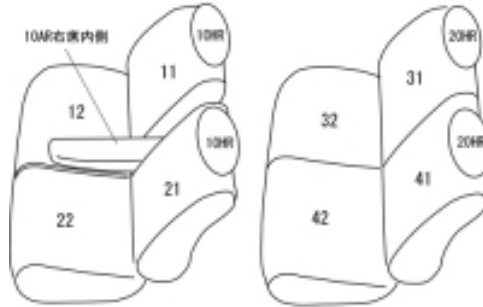

# Autobacsオリジナル スタイリッシュ ブラック×ワインステッチ 軽自動車全席分

## ニッサン モコ H18/2 ~ 23/2

商品番号	ES-0612	年式	H18(2006)/2 ~ H23(2011)/2		定員	4人
型式	MG22S					
グレード	E / G / E FOUR / G FOUR / G-スタイルパッケージ / エアロスタイル / エアロスタイル-プラスナビ Chocoratie Selection / E-ショコラティエ / G-ショコラティエ E FOUR-ショコラティエ / G FOUR-ショコラティエ H21.6.23以降のS / H21.6.23以降のS FOUR					
適合形状	運転席シートリフター有り					
シート パターン	ヘッドレスト総数	1列目肘掛	2列目肘掛	3列目肘掛	サイドエアバッグ	
	4	1	0	-	設定なし	
適合不可						