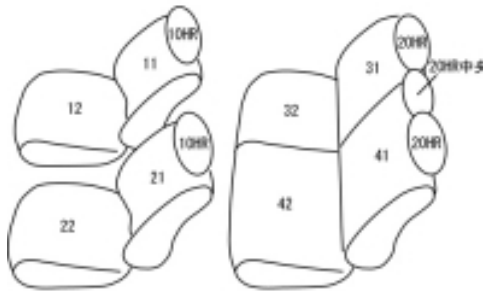

Autobacsオリジナル スタイリッシュ
ブラック×ワインステッチ
2列車全席分

ホンダ フィット ハイブリッド (e:HEV)

商品番号	EH-2006		年式	R2(2020)/2 ~ R4(2022)/9		定員	5人
型式	GR3 / GR4						
グレード	e:HEV BASIC						
適合形状	2列目アームレスト無し						
シートパターン	ヘッドレスト総数	1列目肘掛	2列目肘掛	3列目肘掛	サイドエアバッグ		
	5	0	0	-			
適合不可	本革シート車 2022.10.07 ~ (MC後)						