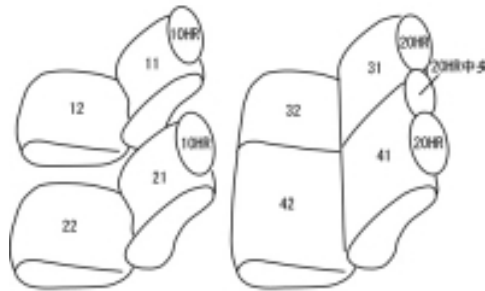

Autobacsオリジナル スタイリッシュ
ブラック×ワインステッチ
2列車全席分

ホンダ フィット ハイブリッド (e:HEV)

商品番号	EH-2006		年式	R2(2020)/2 ~ R4(2022)/9		定員	5人	
型式	GR3 / GR4							
グレード	e:HEV BASIC							
適合形状	2列目アームレスト無し							
シートパターン	ヘッドレスト総数	1列目肘掛	2列目肘掛	3列目肘掛	サイドエアバッグ			
	5	0	0	-				
適合不可	本革シート車 2022.10.07 ~ (MC後)							