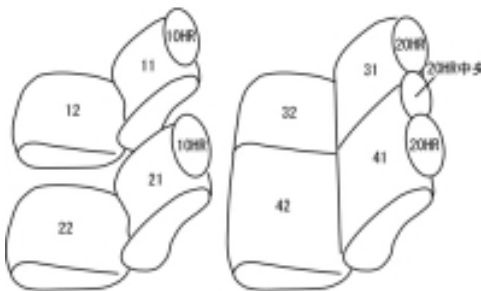

Autobacsオリジナル スタイリッシュ  
ブラック×ワインステッチ  
2列車全席分

ホンダ フィット ハイブリッド (e:HEV)

商品番号	EH-2006		年式	R2(2020)/2 ~ R4 (2022)/9		定員	5人
型式	GR3 / GR4						
グレード	e:HEV BASIC						
適合形状	2列目アームレスト無し						
シート パターン	ヘッドレスト総数	1列目肘掛	2列目肘掛	3列目肘掛	サイドエアバッグ		
	5	0	0	-			
適合不可	本革シート車 2022.10.07 ~ (MC後)						