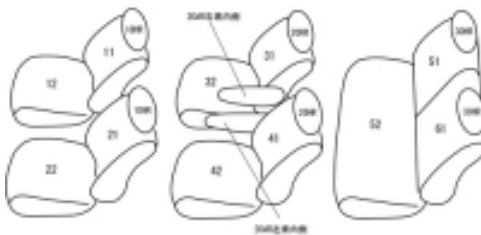

# Autobacsオリジナル スタイリッシュ ブラック×ワインステッチ 3列車全席分

## マツダ CX-8

商品番号	EZ-7044	年式	R1(2019)/12 ~ R4(2022)/12	定員	6人
型式	KG2P / KG5P				
グレード	XD PROACTIVE / 25S PROACTIVE				
適合形状	1列目アームレスト付き大型コンソールボックスにはカバーがありません 運転席・助手席パワーシート 2列目キャブテンシート				
シートパターン	ヘッドレスト総数	1列目肘掛	2列目肘掛	3列目肘掛	サイドエアバッグ
	6	0	2	0	○
適合不可	運転席・助手席手動シート 本革シート車 XD Black Tone Edition / 25S Black Tone Edition オプションのラゲジトレイを装着されている方				