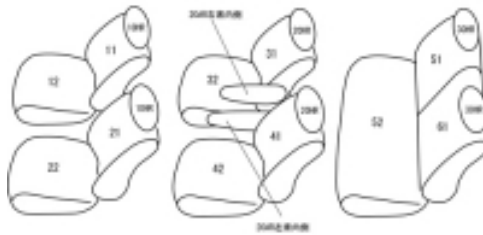

Autobacsオリジナル スタイリッシュ
ブラック×ワインステッチ
3列車全席分

マツダ CX-8

商品番号	EZ-7044	年式	R1(2019)/12 ~ R4(2022)/12	定員	6人
型式	KG2P / KG5P				
グレード	XD PROACTIVE / 25S PROACTIVE				
適合形状	1列目アームレスト付き大型コンソールボックスにはカバーがありません 運転席・助手席パワーシート 2列目キャブテンシート				
シートパターン	ヘッドレスト総数	1列目肘掛	2列目肘掛	3列目肘掛	サイドエアバッグ
	6	0	2	0	○
適合不可	運転席・助手席手動シート 本革シート車 XD Black Tone Edition / 25S Black Tone Edition オプションのラゲジトレイを装着されている方				