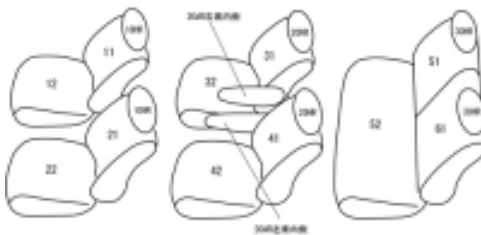

Autobacsオリジナル スタイリッシュ ブラック×ワインステッチ 3列車全席分

マツダ CX-8

商品番号	EZ-7044	年式	R1(2019)/12 ~ R4(2022)/12	定員	6人
型式	KG2P / KG5P				
グレード	XD PROACTIVE / 25S PROACTIVE 1列目アームレスト付き大型コンソールボックスにはカバーがありません				
適合形状	運転席・助手席パワーシート 2列目キャブテンシート				
シート パターン	ヘッドレスト総数	1列目肘掛	2列目肘掛	3列目肘掛	サイドエアバッグ
	6	0	2	0	○
適合不可	運転席・助手席手動シート 本革シート車 XD Black Tone Edition / 25S Black Tone Edition オプションのラゲジトレイを装着されている方				