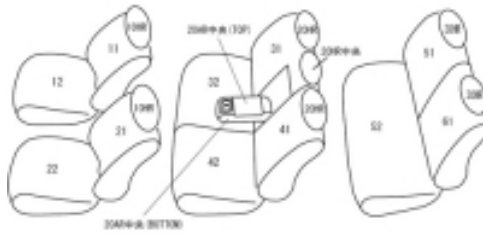

# Autobacsオリジナル スタイリッシュ ブラック×ワインステッチ 3列車全席分

## マツダ CX-8

商品番号	EZ-7045	年式	R1(2019)/12 ~ R4(2022)/12	定員	7人
型式	KG2P / KG5P				
グレード	XD PROACTIVE / 25S PROACTIVE				
適合形状	1列目アームレスト付き大型コンソールボックスにはカバーがありません 運転席・助手席パワーシート 2列目6:4分割 2列目アームレストに充電用USB端子、小物入れ付き				
シートパターン	ヘッドレスト総数	1列目肘掛	2列目肘掛	3列目肘掛	サイドエアバッグ
	7	0	1	0	○
適合不可	運転席・助手席手動シート 本革シート車 XD Black Tone Edition / 25S Black Tone Edition オプションのラゲジトレイを装着されている方				