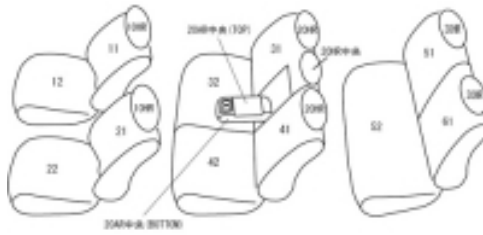

Autobacsオリジナル スタイリッシュ ブラック×ワインステッチ 3列車全席分

マツダ CX-8

商品番号	EZ-7045	年式	R1(2019)/12 ~ R4(2022)/12	定員	7人
型式	KG2P / KG5P				
グレード	XD PROACTIVE / 25S PROACTIVE				
適合形状	1列目アームレスト付き大型コンソールボックスにはカバーがありません 運転席・助手席パワーシート 2列目6:4分割 2列目アームレストに充電用USB端子、小物入れ付き				
シートパターン	ヘッドレスト総数	1列目肘掛	2列目肘掛	3列目肘掛	サイドエアバッグ
	7	0	1	0	○
適合不可	運転席・助手席手動シート 本革シート車 XD Black Tone Edition / 25S Black Tone Edition オプションのラゲジトレイを装着されている方				