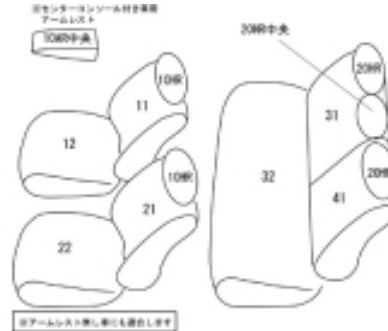

Autobacsオリジナル スタイリッシュ  
ブラック×ワインステッチ  
2列車全席分

ホンダ インサイト H21/2 ~ 23/10

商品番号	EH-0346	年式	H21(2009)/2 ~ H 23(2011)/10		定員	5人
型式	ZE2					
グレード	G / G-HDDナビ スペシャルエディション					
適合形状						
シート パターン	ヘッドレスト総数	1列目肘掛	2列目肘掛	3列目肘掛	サイドエアバッグ	
	5	0/1	0	-	×	
適合不可						