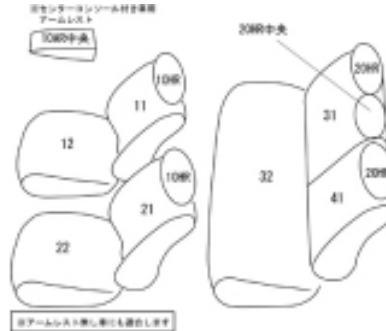

Autobacsオリジナル スタイリッシュ ブラック×ワインステッチ 2列車全席分

ホンダ インサイト H21/2 ~ 23/10

商品番号	EH-0346		年式	H21(2009)/2 ~ H23(2011)/10		定員	5人
型式	ZE2						
グレード	G / G-HDDナビスペシャルエディション						
適合形状							
シートパターン	ヘッドレスト総数	1列目肘掛	2列目肘掛	3列目肘掛	サイドエアバッグ		
	5	0/1	0	-	×		
適合不可							