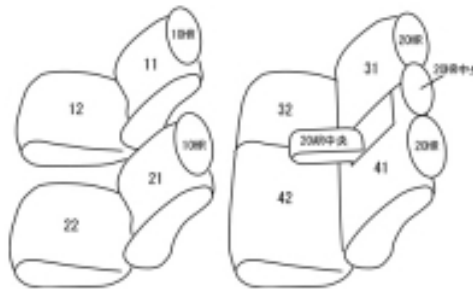

Autobacsオリジナル スタイリッシュ
ブラック×ワインステッチ
2列車全席分

ホンダ ヴェゼルハイブリッド (e:HEV)

商品番号	EH-2012	年式	R3(2021)/5 ~ R6(2024)/4	定員	5人
型式	RV5 / RV6				
グレード	e:HEV X / e:HEV Z / e:HEV PLaY				
適合形状	1列目アームレスト付コンソール用カバー無し シートヒーター装備車適合可				
シートパターン	ヘッドレスト総数	1列目肘掛	2列目肘掛	3列目肘掛	サイドエアバッグ
	5	0	1	-	○
適合不可	シートバックトレイ(オプション)装着車 2列目背もたれ背面の固定が出来なくなります R6(2024).4.26以降のMC後の車				