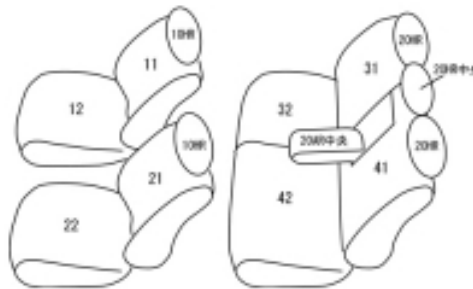

Autobacsオリジナル スタイリッシュ

ブラック×ワインステッチ

2列車全席分

ホンダ ヴェゼル ガソリン

商品番号	EH-2012	年式	R3(2021)/5 ~ R6(2024)/4	定員	5人
型式	RV3 / RV4				
グレード	G				
適合形状	1列目アームレスト付コンソール用カバー無し シートヒーター装備車適合可 2列目左右席ヘッドレストの形状により対応する商品番号が異なります。 詳細はこちらをご確認ください 【ヴェゼルMCの見分け方】				
シートパターン	ヘッドレスト総数	1列目肘掛	2列目肘掛	3列目肘掛	サイドエアバッグ
	5	0	1	-	○
適合不可	シートバックトレイ（オプション）装着車 2列目背もたれ背面の固定が出来なくなります R6(2024).4.26以降のMC後の車				

商品コード：01672286

JANコード：4549801848900