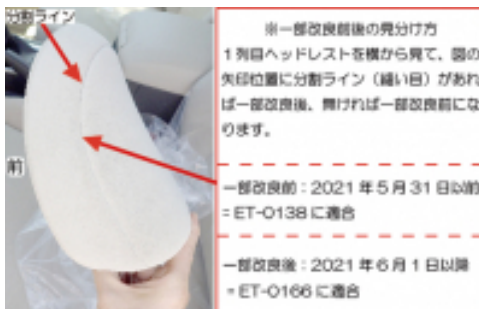

# Autobacsオリジナル スタイリッシュ ブラック×ワインステッチ 2列車全席分

## トヨタ ランドクルーザー プラド

商品番号	ET-0166	年式	R3(2021)/6 ~ R6(2024)/4	定員	5人
型式	TRJ150 / GDJ150				
グレード	TX				
適合形状	5人乗り、ガソリン車・ディーゼル車共に可 電動ランパーサポート対応				
シートパターン	ヘッドレスト総数	1列目肘掛	2列目肘掛	3列目肘掛	サイドエアバッグ
	5	0	1	-	○
適合不可	TX-Lパッケージ TX-Lパッケージ70thアニバーサリーリミテッド 上記 本革シート+フロントパワーシート+快適温熱シート+ベンチレーション機能+3列目電動格納シート 5人乗り用のカバーを7人乗りのお車に装着することはできません(2列目形状が異なります)。				