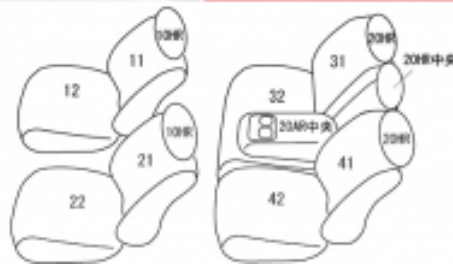

Autobacsオリジナル スタイリッシュ

ブラック×ワインステッチ

2列車全席分

トヨタ ランドクルーザー プラド

商品番号	ET-0166	年式	R3(2021)/6 ~ R6(2024)/4	定員	5人
型式	TRJ150 / GDJ150				
グレード	TX				
適合形状	5人乗り、ガソリン車・ディーゼル車共に可 電動ランバーサポート対応				
シートパターン	ヘッドレスト総数	1列目肘掛	2列目肘掛	3列目肘掛	サイドエアバッグ
	5	0	1	-	○
適合不可	TX-Lパッケージ TX-Lパッケージ70thアニバーサリーリミテッド 上記 本革シート+フロントパワーシート+快適温熱シート+ベンチレーション機能+3列目電動格納シート 5人乗り用のカバーを7人乗りのお車に装着する事はできません(2列目形状が異なります)。				