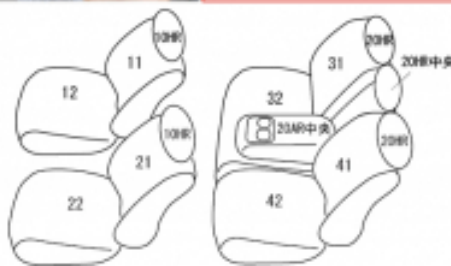

# Autobacsオリジナル スタイリッシュ ブラック×ワインステッチ 2列車全席分

## トヨタ ランドクルーザー プラド

商品番号	ET-0166	年式	R3(2021)/6 ~ R6(2024)/4	定員	5人
型式	TRJ150 / GDJ150				
グレード	TX				
適合形状	5人乗り、ガソリン車・ディーゼル車共に可 電動ランパーサポート対応				
シートパターン	ヘッドレスト総数	1列目肘掛	2列目肘掛	3列目肘掛	サイドエアバッグ
	5	0	1	-	○
適合不可	TX-Lパッケージ TX-Lパッケージ70thアニバーサリーリミテッド 上記 本革シート+フロントパワーシート+快適温熱シート+ベンチレーション機能+3列目電動格納シート 5人乗り用のカバーを7人乗りのお車に装着することはできません(2列目形状が異なります)。				