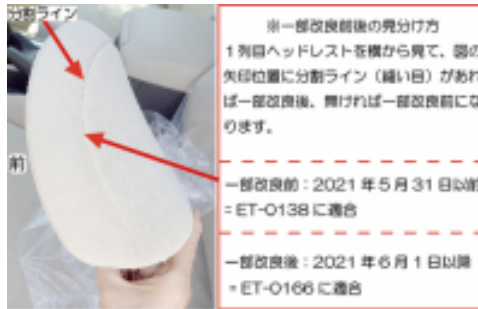

Autobacsオリジナル スタイリッシュ

ブラック×ワインステッチ

2列車全席分

トヨタ ランドクルーザー プラド

商品番号	ET-0166	年式	R3(2021)/6 ~ R6(2024)/4	定員	5人
型式	TRJ150 / GDJ150				
グレード	TX				
適合形状	5人乗り、ガソリン車・ディーゼル車共に可 電動ランバーサポート対応				
シートパターン	ヘッドレスト総数	1列目肘掛	2列目肘掛	3列目肘掛	サイドエアバッグ
	5	0	1	-	○
適合不可	TX-Lパッケージ TX-Lパッケージ70thアニバーサリーリミテッド 上記 本革シート+フロントパワーシート+快適温熱シート+ベンチレーション機能+3列目電動格納シート 5人乗り用のカバーを7人乗りのお車に装着する事はできません(2列目形状が異なります)。				