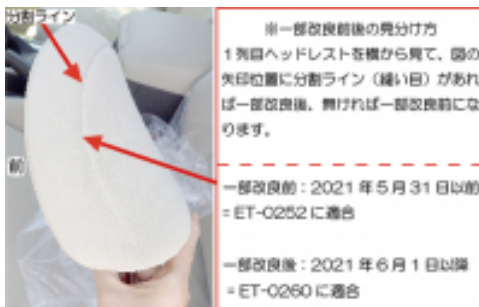

Autobacsオリジナル スタイリッシュ ブラック×ワインステッチ 3列車全席分

トヨタ ランドクルーザー プラド

商品番号	ET-0260	年式	R3(2021)/6 ~ R6 (2024)/4	定員	7人
型式	TRJ150 / GDJ150				
グレード	TX				
適合形状	7人乗り、ガソリン車・ディーゼル車共に可 フロントマニュアルシート・3列目5:5分割フロア格納シート（手動）に適合 電動ランバーサポート対応				
シート パターン	ヘッドレスト総数	1列目肘掛	2列目肘掛	3列目肘掛	サイドエアバッグ
	7	0	1	0	○
適合不可	TX-Lパッケージ TX-Lパッケージ70thアニバーサリーリミテッド TX-G 上記 本革シート+フロントパワーシート+快適温熱シート+ベンチレーション機能+3列目電動格納シート 5人乗り用のカバーを7人乗りのお車に装着することはできません(2列目形状が異なります)。				