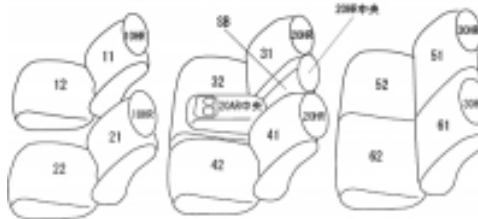

# Autobacsオリジナル スタイリッシュ ブラック×ワインステッチ 3列車全席分

## トヨタ ランドクルーザー プラド

商品番号	ET-0260	年式	R3(2021)/6 ~ R6 (2024)/4	定員	7人
型式	TRJ150 / GDJ150				
グレード	TX				
適合形状	7人乗り、ガソリン車・ディーゼル車共に可 フロントマニュアルシート・3列目5:5分割フロア格納シート（手動）に適合 電動ランバーサポート対応				
シート パターン	ヘッドレスト総数	1列目肘掛	2列目肘掛	3列目肘掛	サイドエアバッグ
	7	0	1	0	○
適合不可	TX-Lパッケージ TX-Lパッケージ70thアニバーサリーリミテッド TX-G 上記 本革シート+フロントパワーシート+快適温熱シート+ベンチレーション機能+3列目電動格納シート 5人乗り用のカバーを7人乗りのお車に装着することはできません(2列目形状が異なります)。				