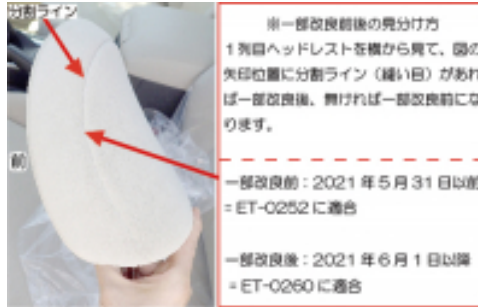

# Autobacsオリジナル スタイリッシュ ブラック×ワインステッチ 3列車全席分

## トヨタ ランドクルーザー プラド

商品番号	ET-0260	年式	R3(2021)/6 ~ R6 (2024)/4	定員	7人
型式	TRJ150 / GDJ150				
グレード	TX				
適合形状	7人乗り、ガソリン車・ディーゼル車共に可 フロントマニュアルシート・3列目5:5分割フロア格納シート（手動）に適合 電動ランバーサポート対応				
シート パターン	ヘッドレスト総数	1列目肘掛	2列目肘掛	3列目肘掛	サイドエアバッグ
	7	0	1	0	○
適合不可	TX-Lパッケージ TX-Lパッケージ70thアニバーサリーリミテッド TX-G 上記 本革シート+フロントパワーシート+快適温熱シート+ベンチレーション機能+3列目電動格納シート 5人乗り用のカバーを7人乗りのお車に装着することはできません(2列目形状が異なります)。				