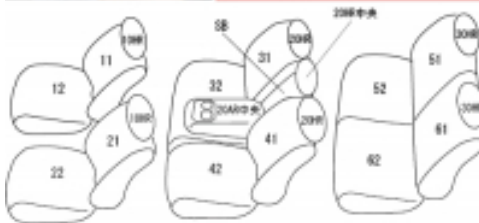

Autobacsオリジナル スタイリッシュ ブラック×ワインステッチ 3列車全席分

トヨタ ランドクルーザー プラド

商品番号	ET-0260	年式	R3(2021)/6 ~ R6 (2024)/4	定員	7人
型式	TRJ150 / GDJ150				
グレード	TX				
適合形状	7人乗り、ガソリン車・ディーゼル車共に可 フロントマニュアルシート・3列目5:5分割フロア格納シート（手動）に適合 電動ランバーサポート対応				
シート パターン	ヘッドレスト総数	1列目肘掛	2列目肘掛	3列目肘掛	サイドエアバッグ
	7	0	1	0	○
適合不可	TX-Lパッケージ TX-Lパッケージ70thアニバーサリーリミテッド TX-G 上記 本革シート+フロントパワーシート+快適温熱シート+ベンチレーション機能+3列目電動格納シート 5人乗り用のカバーを7人乗りのお車に装着することはできません(2列目形状が異なります)。				