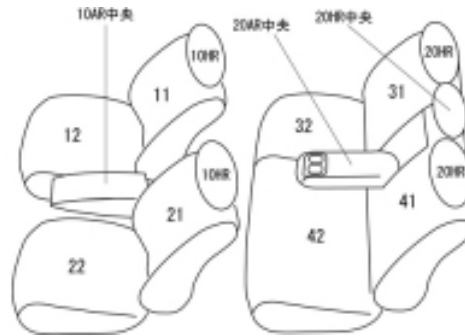

Autobacsオリジナルスタイリッシュ ブラック×ワインステッチ 2列車全席分

ホンダ エアウェイブ H17/4 ~

商品番号	EH-0342	年式	H17(2005)/4 ~ H 22(2010)/8	定員	5人
型式	GJ1 / GJ2				
グレード	G / G-スカイルーフ / L / L-スカイルーフ / スタイルエディション / M / M-HIDエディション M-HDDナビHIDエディション (-) / M-スタイルエディション / M-HDDナビエディション M-HDDナビスタイルエディション (-) / SKY / M-Sパッケージ / ST				
適合形状	ドーナツ型ヘッドレスト中央部穴隠れる				
シート パターン	ヘッドレスト総数	1列目肘掛	2列目肘掛	3列目肘掛	サイドエアバッグ
	5	1	1	-	×
適合不可	オプションのボードキット等是对应不可 2010.8 車両販売終了				

商品コード : 01531629

JANコード : 4549801570597