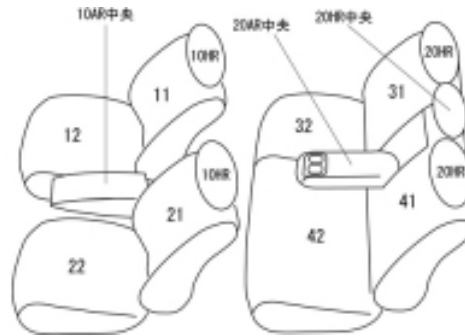

Autobacsオリジナルスタイリッシュ ブラック×ワインステッチ 2列車全席分

ホンダ エアウェイブ H17/4 ~

商品番号	EH-0342		年式	H17(2005)/4 ~ H 22(2010)/8		定員	5人
型式	GJ1 / GJ2						
グレード	G / G-スカイルーフ / L / L-スカイルーフ / スタイルエディション / M / M-HIDエディション M-HDDナビHIDエディション (-) / M-スタイルエディション / M-HDDナビエディション M-HDDナビスタイルエディション (-) / SKY / M-Sパッケージ / ST						
適合形状	ドーナツ型ヘッドレスト中央部穴隠れる						
シート パターン	ヘッドレスト総数	1列目肘掛	2列目肘掛	3列目肘掛	サイドエアバッグ		
	5	1	1	-	×		
適合不可	オプションのボードキット等是对应不可 2010.8 車両販売終了						

商品コード : 01531629

JANコード : 4549801570597