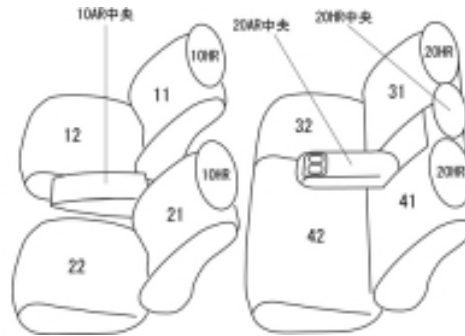

Autobacsオリジナル スタイリッシュ ブラック×ワインステッチ 2列車全席分

ホンダ エアウェイブ H17/4 ~

商品番号	EH-0342		年式	H17(2005)/4 ~ H 22(2010)/8		定員	5人
型式	GJ1 / GJ2						
グレード	G / G-スカイルーフ / L / L-スカイルーフ / スタイルエディション / M / M-HIDエディション M-HDDナビHIDエディション (-) / M-スタイルエディション / M-HDDナビエディション M-HDDナビスタイルエディション (-) / SKY / M-Sパッケージ / ST						
適合形状	ドーナツ型ヘッドレスト中央部穴隠れる						
シート パターン	ヘッドレスト総数	1列目肘掛	2列目肘掛	3列目肘掛	サイドエアバッグ		
	5	1	1	-	×		
適合不可	オプションのボードキット等是对应不可 2010.8 車両販売終了						

商品コード : 01531629

JANコード : 4549801570597