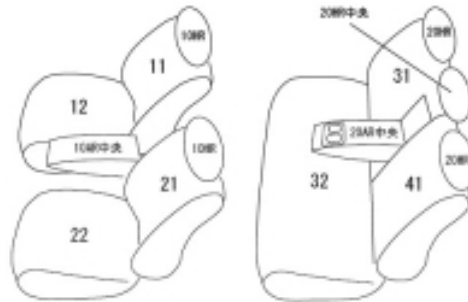

# Autobacsオリジナル スタイリッシュ ブラック×ワインステッチ 2列車全席分

## スバル XV ハイブリッド (e-Boxer)

|             |  |       |                               |       |          |
|-------------|--|-------|-------------------------------|-------|----------|
| 商品番号        | EF-8132  | 年式    | R1(2019)/11 ~ R<br>3(2021)/12 | 定員    | 5人       |
| 型式          | GTE  |       |                               |       |          |
| グレード        | 2.0e-L EyeSight<br>2.0e-L EyeSight Smart Edition   |       |                               |       |          |
| 適合形状        | 1列目両席手動シート   |       |                               |       |          |
| シート<br>パターン | ヘッドレスト総数   | 1列目肘掛 | 2列目肘掛                         | 3列目肘掛 | サイドエアバッグ |
|             | 5  | 1     | 1                             | -     | ○        |
| 適合不可        | <ul style="list-style-type: none"><li>・ブラックレザーセレクション(メーカーオプション)装備車</li><li>・オプションの本革シート(ヒーター付き)装備車</li><li>・オプションのパワーシート装備車</li><li>・オプションのカーゴトレーマット又はオールウェザーカーゴカバーを使用する場合、シートカバー装着後は装着できない恐れがあります。</li><li>・オプションのインテリアパッケージ又はコンソールリッド(ウルトラスエード)を装着されている場合はコンソール部分のカバーは非対応です。</li></ul> |       |                               |       |          |