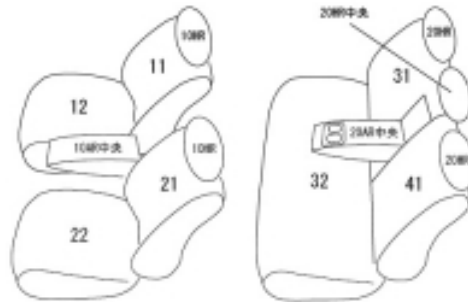

# Autobacsオリジナル スタイリッシュ ブラック×ワインステッチ 2列車全席分

## スバル XV ハイブリッド ( e-Boxer )

商品番号	EF-8132	年式	R1(2019)/11 ~ R 3(2021)/12	定員	5人
型式	GTE				
グレード	2.0e-L EyeSight 2.0e-L EyeSight Smart Edition				
適合形状	1列目両席手動シート				
シート パターン	ヘッドレスト総数	1列目肘掛	2列目肘掛	3列目肘掛	サイドエアバッグ
	5	1	1	-	○
適合不可	<ul style="list-style-type: none"> <li>・ブラックレザーセレクション(メーカーオプション)装備車</li> <li>・オプションの本革シート(ヒーター付き)装備車</li> <li>・オプションのパワーシート装備車</li> <li>・オプションのカーゴトレーマット又はオールウェザーカーゴカバーを使用する場合、シートカバー装着後は装着できない恐れがあります。</li> <li>・オプションのインテリアパッケージ又はコンソールリッド(ウルトラスエード)を装着されている場合はコンソール部分のカバーは非対応です。</li> </ul>				