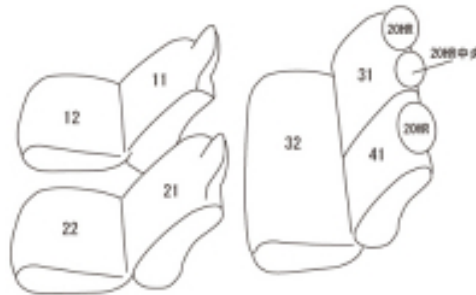

Autobacsオリジナル 本革パンチング

ブラック（センターパンチング仕様）

2列車全席分

トヨタ アクア

商品番号	ET-1290	年式	R3(2021)/8~	定員	5人
型式	MXP10 / MXP11 / MXP15 / MXP16				
グレード	X / B				
適合形状	フロントヘッドレスト一体型 リアセンター(2列目中央)アームレスト無し				
シート パターン	ヘッドレスト総数	1列目肘掛	2列目肘掛	3列目肘掛	サイドエアバッグ
	3	0	0	-	
適合不可	フロントヘッドレストセパレート型(分離型)・リアセンター(2列目中央)アームレスト装備車 ・メーカーオプション：ターンチルトシート装備車 ・オプション、インテリアイルミネーション(ブルー)装備車 ・オプション・コンソールボックス シートカバーの装着は可能だがコンソールカバーは付属しない ・オプションラゲージソフトトレイ(リヤシート部) シートカバーを装着すれば2列目背もたれ背面にトレイが固定できなくなる シートカバーの装着自体は可能				