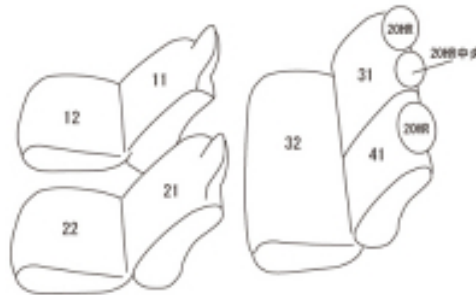

Autobacsオリジナル スタイリッシュ

ブラック×ワインステッチ

2列車全席分

トヨタ アクア

商品番号	ET-1290	年式	R3(2021)/8~	定員	5人
型式	MXP10 / MXP11 / MXP15 / MXP16				
グレード	X / B				
適合形状	フロントヘッドレスト一体型 リアセンター(2列目中央)アームレスト無し				
シート パターン	ヘッドレスト総数	1列目肘掛	2列目肘掛	3列目肘掛	サイドエアバッグ
	3	0	0	-	
適合不可	フロントヘッドレストセパレート型(分離型)・リアセンター(2列目中央)アームレスト装備車 ・メーカーオプション：ターンチルトシート装備車 ・オプション、インテリアイルミネーション(ブルー)装備車 ・オプション・コンソールボックス シートカバーの装着は可能だがコンソールカバーは付属しない ・オプションラゲージソフトトレイ(リヤシート部) シートカバーを装着すれば2列目背もたれ背面にトレイが固定できなくなる シートカバーの装着自体は可能				