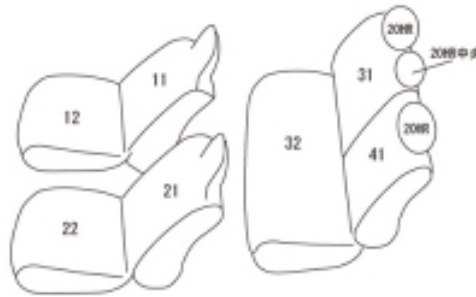

Autobacsオリジナル スタイリッシュ

ブラック×ワインステッチ

2列車全席分

トヨタ アクア

商品番号	ET-1290	年式	R3(2021)/8~	定員	5人
型式	MXPk10 / MXPk11 / MXPk15 / MXPk16				
グレード	X / B / U				
適合形状	フロントヘッドレスト一体型 リアセンター(2列目中央)アームレスト無し				
シート パターン	ヘッドレスト総数	1列目肘掛	2列目肘掛	3列目肘掛	サイドエアバッグ
	3	0	0	-	
適合不可	フロントヘッドレストセパレート型(分離型)・リアセンター(2列目中央)アームレスト装備車 ・メーカーオプション：ターンチルトシート装備車 ・オプション、インテリアイルミネーション(ブルー)装備車 ・オプション・コンソールボックス シートカバーの装着は可能だがコンソールカバーは付属しない ・オプションラゲージソフトトレイ(リヤシート部) シートカバーを装着すれば2列目背もたれ背面にトレイが固定できなくなる シートカバーの装着自体は可能				