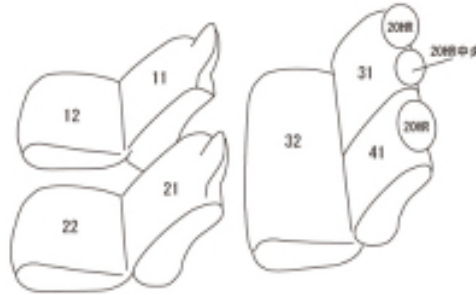

Autobacsオリジナル スタイリッシュ
ブラック×ワインステッチ
2列車全席分

トヨタ アクア

商品番号	ET-1290	年式	R3(2021)/8~	定員	5人
型式	MXP10 / MXP11 / MXP15 / MXP16				
グレード	X / B				
適合形状	フロントヘッドレスト一体型 リアセンター(2列目中央)アームレスト無し				
シート パターン	ヘッドレスト総数	1列目肘掛	2列目肘掛	3列目肘掛	サイドエアバッグ
	3	0	0	-	
適合不可	フロントヘッドレストセパレート型(分離型)・リアセンター(2列目中央)アームレスト装備車 ・メーカーオプション：ターンチルトシート装備車 ・オプション、インテリアイルミネーション(ブルー)装備車 ・オプション・コンソールボックス シートカバーの装着は可能だがコンソールカバーは付属しない ・オプションラゲージソフトトレイ(リヤシート部) シートカバーを装着すれば2列目背もたれ背面にトレイが固定できなくなる シートカバーの装着自体は可能				