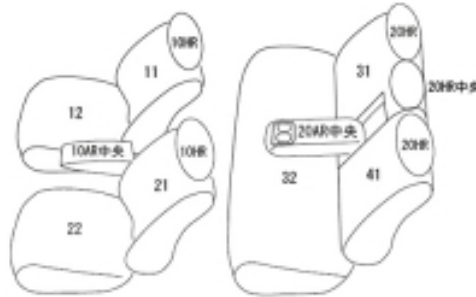

Autobacsオリジナル 本革パンチング

ブラック（センターパンチング仕様）

2列車全席分

トヨタ アクア

商品番号	ET-1291	年式	R3(2021)/8~	定員	5人
型式	MXP11 / MXP16				
グレード	Z / G / Gのコンフォートパッケージ装備車にも対応 / Xのコンフォートパッケージ装備車				
適合形状	運転席マニュアル(手動)シート フロントヘッドレストセパレート型(分離型) リアセンター(2列目中央)アームレスト装備車に対応				
シート パターン	ヘッドレスト総数	1列目肘掛	2列目肘掛	3列目肘掛	サイドエアバッグ
	5	1	1	-	
適合不可	フロントヘッドレスト一体型 / リアセンター(2列目中央)アームレスト無し ・メーカーオプション：ターンチルトシート装備車 ・オプション：インテリアイルミネーション(ブルー)装備車 ・オプション：アームレスト(スライドタイプ) アームレスト以外はシートカバーの装着可 ・オプション：ラゲージソフトトレイ(リヤシート部) シートカバーを装着すれば2列目背もたれ背面にトレイが固定できなくなる シートカバーの装着自体は可能				