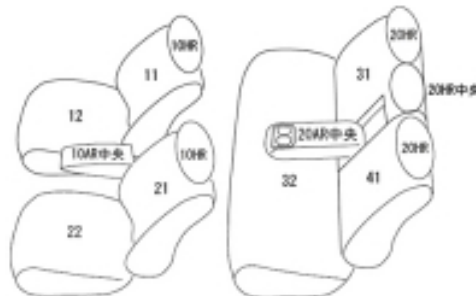

Autobacsオリジナルスタイリッシュ ブラック×ワインステッチ 2列車全席分

トヨタ アクア

商品番号	ET-1291	年式	R3(2021)/8~	定員	5人
型式	MXP11 / MXP16				
グレード	Z/G/ Gのコンフォートパッケージ装備車にも対応/Xのコンフォートパッケージ装備車 Z "Raffine" (ラフィネ)				
適合形状	運転席マニュアル(手動)シート フロントヘッドレストセパレート型(分離型) リアセンター(2列目中央)アームレスト装備車に対応				
シート パターン	ヘッドレスト総数	1列目肘掛	2列目肘掛	3列目肘掛	サイドエアバッグ
	5	1	1	-	
適合不可	フロントヘッドレスト一体型 / リアセンター(2列目中央)アームレスト無し ・メーカーオプション：ターンチルトシート装備車 ・オプション：インテリアイルミネーション(ブルー)装備車 ・オプション：アームレスト(スライドタイプ) アームレスト以外はシートカバーの装着可 ・オプション：ラゲージソフトトレイ(リヤシート部) シートカバーを装着すれば2列目背もたれ背面にトレイが固定できなくなる シートカバーの装着自体は可能 Z "Raffine" 専用セットオプション装着車 専用シートカバーが装備されるため				

商品コード：01675856

JANコード：4549801853386