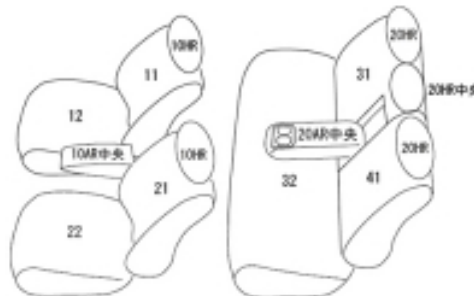

## ブラック×ワインステッチ

### 2列車全席分

## トヨタ アクア

商品番号	ET-1291	年式	R3(2021)/8~	定員	5人
型式	MXP11 / MXP16				
グレード	Z/G/ Gのコンフォートパッケージ装備車にも対応/Xのコンフォートパッケージ装備車 Z "Raffine" (ラフィネ)				
適合形状	運転席マニュアル(手動)シート フロントヘッドレストセパレート型(分離型) リアセンター(2列目中央)アームレスト装備車に対応				
シートパターン	ヘッドレスト総数	1列目肘掛	2列目肘掛	3列目肘掛	サイドエアバッグ
	5	1	1	-	
適合不可	フロントヘッドレスト一体型 / リアセンター(2列目中央)アームレスト無し ・メーカーオプション：ターンチルトシート装備車 ・オプション：インテリアイルミネーション(ブルー)装備車 ・オプション：アームレスト(スライドタイプ) アームレスト以外はシートカバーの装着可 ・オプション：ラゲージソフトトレイ(リヤシート部) シートカバーを装着すれば2列目背もたれ背面にトレイが固定できなくなる シートカバーの装着自体は可能 Z "Raffine" 専用セットオプション装着車 専用シートカバーが装備されるため				