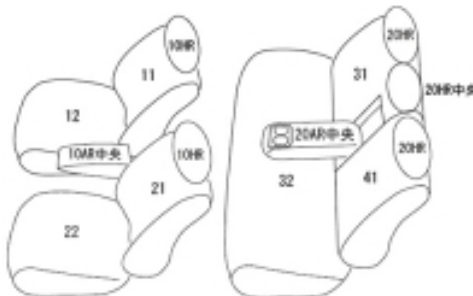

Autobacsオリジナル スタイリッシュ ブラック×ワインステッチ 2列車全席分

トヨタ アクア

商品番号	ET-1291	年式	R3(2021)/8~	定員	5人
型式	MXP11 / MXP16				
グレード	Z/G/ Gのコンフォートパッケージ装備車にも対応/Xのコンフォートパッケージ装備車 Z "Raffine" (ラフィネ)				
適合形状	運転席マニュアル(手動)シート フロントヘッドレストセパレート型(分離型) リアセンター(2列目中央)アームレスト装備車に対応				
シート パターン	ヘッドレスト総数	1列目肘掛	2列目肘掛	3列目肘掛	サイドエアバッグ
	5	1	1	-	
適合不可	フロントヘッドレスト一体型 / リアセンター(2列目中央)アームレスト無し ・メーカーオプション：ターンチルトシート装備車 ・オプション：インテリアイルミネーション(ブルー)装備車 ・オプション：アームレスト(スライドタイプ) アームレスト以外はシートカバーの装着可 ・オプション：ラゲージソフトトレイ(リヤシート部) シートカバーを装着すれば2列目背もたれ背面にトレイが固定できなくなる シートカバーの装着自体は可能 Z "Raffine" 専用セットオプション装着車 専用シートカバーが装備されるため				

商品コード：01675856

JANコード：4549801853386