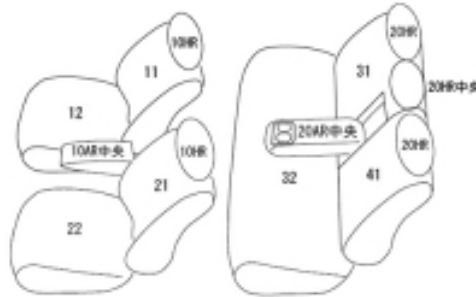

## ブラック×ワインステッチ

### 2列車全席分

## トヨタ アクア

商品番号	ET-1291	年式	R3(2021)/8~	定員	5人
型式	MXP11 / MXP16				
グレード	Z/G/ Gのコンフォートパッケージ装備車にも対応/Xのコンフォートパッケージ装備車 Z "Raffine" (ラフィネ)				
適合形状	運転席マニュアル(手動)シート フロントヘッドレストセパレート型(分離型) リアセンター(2列目中央)アームレスト装備車に対応				
シート パターン	ヘッドレスト総数	1列目肘掛	2列目肘掛	3列目肘掛	サイドエアバッグ
	5	1	1	-	
適合不可	フロントヘッドレスト一体型 / リアセンター(2列目中央)アームレスト無し ・メーカーオプション：ターンチルトシート装備車 ・オプション：インテリアイルミネーション(ブルー) 装備車 ・オプション：アームレスト(スライドタイプ) アームレスト以外はシートカバーの装着可 ・オプション：ラゲージソフトトレイ(リヤシート部) シートカバーを装着すれば2列目背もたれ背面にトレイが固定できなくなる シートカバーの装着自体は可能 Z "Raffine" 専用セットオプション装着車 専用シートカバーが装備されるため				