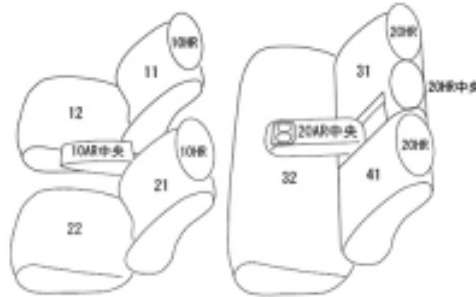

Autobacsオリジナルスタイリッシュ

ブラック×ワインステッチ

2列車全席分

トヨタ アクア

商品番号	ET-1291	年式	R3(2021)/8~	定員	5人
型式	MXP11 / MXP16				
グレード	Z/G/ Gのコンフォートパッケージ装備車にも対応/Xのコンフォートパッケージ装備車				
適合形状	運転席マニュアル(手動)シート フロントヘッドレストセパレート型(分離型) リアセンター(2列目中央)アームレスト装備車に対応				
シート パターン	ヘッドレスト総数	1列目肘掛	2列目肘掛	3列目肘掛	サイドエアバッグ
	5	1	1	-	
適合不可	フロントヘッドレスト一体型 / リアセンター(2列目中央)アームレスト無し ・メーカーオプション：ターンチルトシート装備車 ・オプション：インテリアイルミネーション(ブルー)装備車 ・オプション：アームレスト(スライドタイプ) アームレスト以外はシートカバーの装着可 ・オプション：ラゲージソフトトレイ(リヤシート部) シートカバーを装着すれば2列目背もたれ背面にトレイが固定できなくなる シートカバーの装着自体は可能				

商品コード：01675856

JANコード：4549801853386