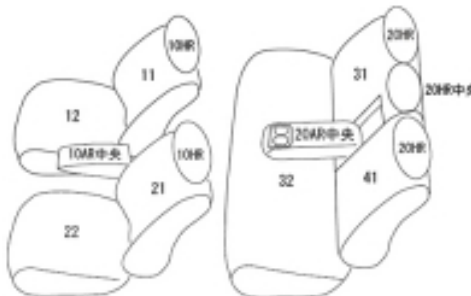

Autobacsオリジナル スタイリッシュ ブラック×ワインステッチ 2列車全席分

トヨタ アクア

商品番号	ET-1292	年式	R3(2021)/8~	定員	5人
型式	MXP11 / MXP16				
グレード	Zの合成皮革パッケージ装備車 / Zの合成皮革 + コンフォートパッケージ装備車 Z " Raffine " (ラフィネ) の合成皮革 + コンフォートパッケージ装備車 Gの合成皮革パッケージ装備車				
適合形状	運転席パワーシート フロントヘッドレストセパレート型(分離型) リアセンター(2列目中央)アームレスト装備車に対応 合成皮革パッケージは、合成皮革 + ストライプ柄シート表皮・運転席6ウェイパワーシート・フロントシートヒーター(シートカバーは対応しています)・ステアリングヒーターが装備されるパッケージオプションです(2022年11月28日まで存在したメーカーパッケージオプション。2022年11月29日以降は合成皮革 + コンフォートパッケージで、Zグレードのみ設定有り)。				
シートパターン	ヘッドレスト総数	1列目肘掛	2列目肘掛	3列目肘掛	サイドエアバッグ
	5	1	1	-	
適合不可	フロントヘッドレスト一体型 / リアセンター(2列目中央)アームレスト無し ・メーカーオプション: ターンチルトシート装備車 ・オプション、インテリアイルミネーション(ブルー)装備車 ・オプション・アームレスト(スライドタイプ) アームレスト以外はシートカバーの装着可 ・ラゲージソフトトレイ(リヤシート部) シートカバーを装着すれば2列目背もたれ背面にトレイが固定できなくなる シートカバーの装着自体は可能 Z " Raffine " 販売店装着オプションセット、{Z " Raffine " セットAもしくはZ " Raffine " セットB}装着車 専用シートカバーが装備されるため				

商品コード : 01675857

JANコード : 4549801853942