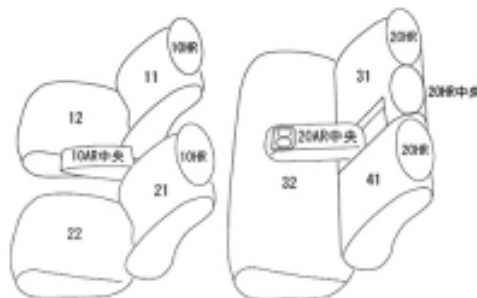

Autobacsオリジナル スタイリッシュ

ブラック×ワインステッチ

2列車全席分

トヨタ アクア

商品番号	ET-1292	年式	R3(2021)/8~	定員	5人
型式	MXP11 / MXP16				
グレード	Zの合成皮革パッケージ装備車 / Zの合成皮革+コンフォートパッケージ装備車 Z "Raffine" (ラフィネ)の合成皮革+コンフォートパッケージ装備車 Gの合成皮革パッケージ装備車				
適合形状	運転席パワーシート フロントヘッドレストセパレート型(分離型) リアセンター(2列目中央)アームレスト装備車に対応 合成皮革パッケージは、合成皮革+ストライプ柄シート表皮・運転席6ウェイパワーシート・フロントシートヒーター(シートカバーは対応しています)・ステアリングヒーターが装備されるパッケージオプションです(2022年11月28日まで存在したメーカーパッケージオプション。2022年11月29日以降は合成皮革+コンフォートパッケージで、Zグレードのみ設定有り)。				
シートパターン	ヘッドレスト総数	1列目肘掛	2列目肘掛	3列目肘掛	サイドエアバッグ
	5	1	1	-	
適合不可	フロントヘッドレスト一体型 / リアセンター(2列目中央)アームレスト無し ・メーカーオプション: ターンチルトシート装備車 ・オプション、インテリアイルミネーション(ブルー)装備車 ・オプション・アームレスト(スライドタイプ) アームレスト以外はシートカバーの装着可 ・ラゲージソフトトレイ(リヤシート部) シートカバーを装着すれば2列目背もたれ背面にトレイが固定できなくなる シートカバーの装着自体は可能 Z "Raffine" 販売店装着オプションセット、{Z "Raffine" セットAもしくはZ "Raffine" セットB}装着車 専用シートカバーが装備されるため				

商品コード : 01675857

JANコード : 4549801853942