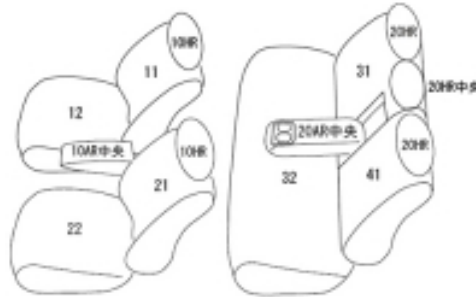

Autobacsオリジナルスタイリッシュ

ブラック×ワインステッチ

2列車全席分

トヨタ アクア

商品番号	ET-1292	年式	R3(2021)/8~	定員	5人
型式	MXP11 / MXP16				
グレード	Zの合成皮革パッケージ装備車 Gの合成皮革パッケージ装備車				
適合形状	運転席パワーシート フロントヘッドレストセパレート型(分離型) リアセンター(2列目中央)アームレスト装備車に対応				
シート パターン	ヘッドレスト総数	1列目肘掛	2列目肘掛	3列目肘掛	サイドエアバッグ
	5	1	1	-	
適合不可	フロントヘッドレスト一体型 / リアセンター(2列目中央)アームレスト無し ・メーカーオプション：ターンチルトシート装備車 ・オプション、インテリアイルミネーション(ブルー)装備車 ・オプション・アームレスト(スライドタイプ) アームレスト以外はシートカバーの装着可 ・ラゲージソフトトレイ(リヤシート部) シートカバーを装着すれば2列目背もたれ背面にトレイが固定できなくなる シートカバーの装着自体は可能				

商品コード：01675857

JANコード：4549801853942