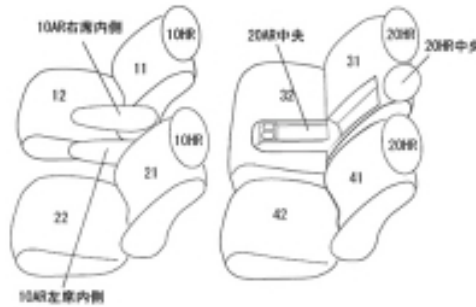

Autobacsオリジナルスタイリッシュ ブラック×ワインステッチ 2列車全席分

トヨタ ヴォクシ ガソリン

商品番号	ET-1037	年式	H31(2019)/1 ~ R 3(2021)/12	定員	5人
型式	ZRR80G / ZRR80W / ZRR85G / ZRR85W				
グレード	“MULTI UTILITY(マルチユーティリティ)” ベースグレードが右記のどのグレードでも対応しています {X/ZS/ZS“煌(きらめき)” / ZS“煌(きらめき)”}				
適合形状	・助手席シートバックテーブル装備車 ・快適温熱シート装備車・未装備車、共に対応				
シート パターン	ヘッドレスト総数	1列目肘掛	2列目肘掛	3列目肘掛	サイドエアバッグ
	5	2	1	-	○
適合不可					