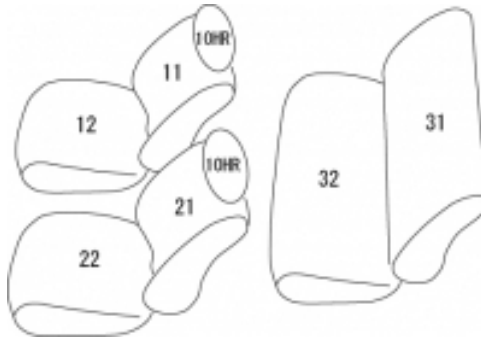

Autobacsオリジナル スタイリッシュ
ブラック×ワインステッチ
2列車全席分

トヨタ タウンエースバン

商品番号	ET-1281	年式	H20(2008)/8 ~ R 2(2020)/8	定員	2/5人
型式	S402M / S412M				
グレード	GL / H26(2014).6.2からのDX				
適合形状	フロントヘッドレスト分離式 2列目シートベルト装備車・未装備車、共に対応 シートベルト取り出し用の加工穴が座面カバーに有り、2 列目シートベルト未装備車の場合でもその穴は開いています				
シート パターン	ヘッドレスト総数	1列目肘掛	2列目肘掛	3列目肘掛	サイドエアバッグ
	2	0	0	-	設定なし
適合不可	フロントヘッドレスト一体型				

商品コード : 01675854

JANコード : 4549801852266