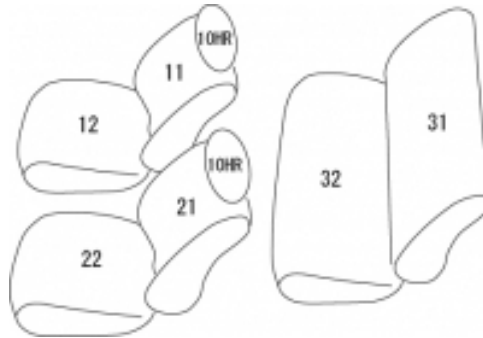

Autobacsオリジナル スタイリッシュ ブラック×ワインステッチ 2列車全席分

トヨタ タウンエースバン

| | | | | | |
|-------------|---|-------|------------------------------|-------|----------|
| 商品番号 | ET-1281 | 年式 | H20(2008)/3 ~ R 2(2020)/8 | 定員 | 2/5 人 |
| 型式 | S402M / S412M | | | | |
| グレード | GL / H26(2014).6.2からのDX | | | | |
| 適合形状 | フロントヘッドレスト分離式 2列目シートベルト装備車・未装備車、共に対応 シートベルト取り出し用の加工穴が座面カバーに有り、2 列目シートベルト未装備車の場合でもその穴は開いています | | | | |
| シート パターン | ヘッドレスト総数 | 1列目肘掛 | 2列目肘掛 | 3列目肘掛 | サイドエアバッグ |
| | 2 | 0 | 0 | - | 設定なし |
| 適合不可 | フロントヘッドレスト一体型 | | | | |

商品コード : 01675854

JANコード : 4549801852266