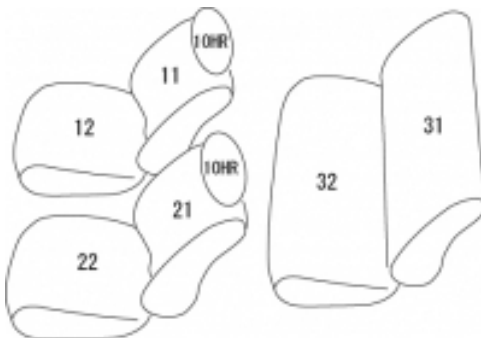

Autobacsオリジナル スタイリッシュ
ブラック×ワインステッチ
2列車全席分

トヨタ ライトエースバン

商品番号	ET-1281	年式	H20(2008)/8 ~ R 2(2020)/6	定員	2/5 人
型式	S402M / S412M				
グレード	GL / H26(2014).6.2からのDX				
適合形状	フロントヘッドレスト分離式 2列目シートベルト装備車・未装備車、共に対応 シートベルト取り出し用の加工穴が座面カバーに有り、2 列目シートベルト未装備車の場合でもその穴は開いています				
シート パターン	ヘッドレスト総数	1列目肘掛	2列目肘掛	3列目肘掛	サイドエアバッグ
	2	0	0	-	設定なし
適合不可	フロントヘッドレスト一体型				