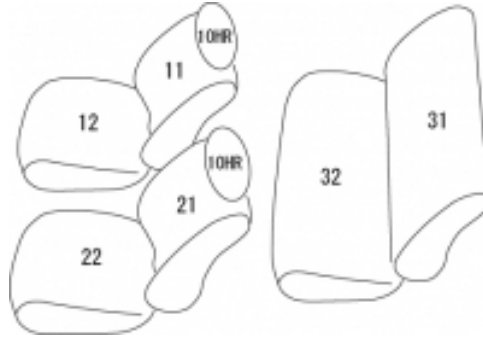

Autobacsオリジナル スタイリッシュ  
ブラック×ワインステッチ  
2列車全席分

トヨタ タウンエースバン

商品番号	ET-1282	年式	R2(2020)/9~	定員	2/5人
型式	S403M / S413M				
グレード	GL / DX				
適合形状					
シート パターン	ヘッドレスト総数	1列目肘掛	2列目肘掛	3列目肘掛	サイドエアバッグ
	2	0	0	-	設定なし
適合不可					