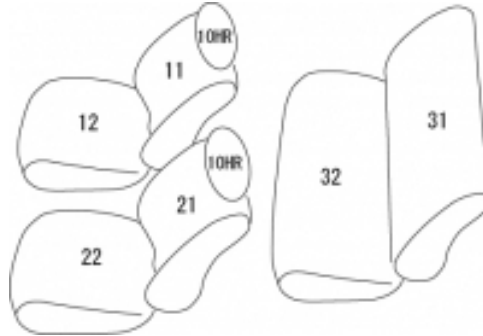

Autobacsオリジナルスタイリッシュ  
ブラック×ワインステッチ  
2列車全席分

ダイハツグランマックスカーゴ

商品番号	ET-1282	年式	R2(2020)/9~	定員	2/5人
型式	S403V / S413V				
グレード	GL				
適合形状					
シート パターン	ヘッドレスト総数	1列目肘掛	2列目肘掛	3列目肘掛	サイドエアバッグ
	2	0	0	-	設定なし
適合不可					