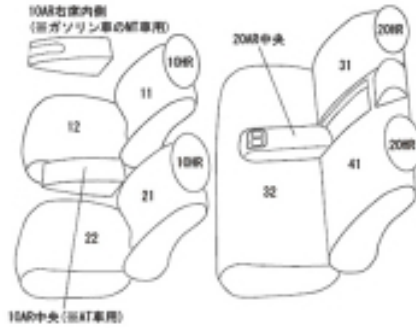

Autobacsオリジナル スタイリッシュ ブラック×ワインステッチ 2列車全席分

ホンダ シビック

| | | | | | | | | |
|-------------|---|-------|-------|-------------|----------|----|----|--|
| 商品番号 | EH-2103 | | 年式 | R3(2021)/9~ | | 定員 | 5人 | |
| 型式 | FL1 | | | | | | | |
| グレード | EX / RS | | | | | | | |
| 適合形状 | フロントパワーシート AT車・MT車共に対応 | | | | | | | |
| シート パターン | ヘッドレスト総数 | 1列目肘掛 | 2列目肘掛 | 3列目肘掛 | サイドエアバッグ | | | |
| | 4 | 1 | 1 | | | | | |
| 適合不可 | LX マニュアルシート ディーラーオプションのシートアンダーライト装備車 | | | | | | | |