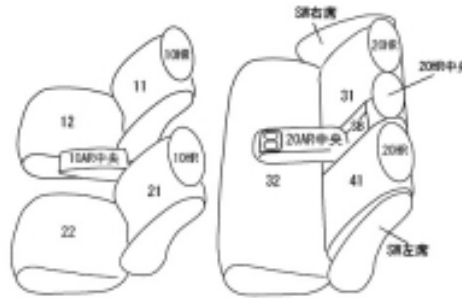

Autobacsオリジナル スタイリッシュ ブラック×ワインステッチ 2列車全席分

スバル レヴォーグ

商品番号	EF-8008	年式	R2(2020)/10～	定員	5人
型式	VN5				
グレード	GT / GT-EX / GT-H / GT-H EX スマートエディション / スマートエディション EX				
適合形状	助手席パワーシート / 手動シート 両対応 シートヒーター 可(標準装備) 助手席SRSシートクッションエアバッグ対応				
シート パターン	ヘッドレスト総数	1列目肘掛	2列目肘掛	3列目肘掛	サイドエアバッグ
	5	1	1	-	○
適合不可	STI Sport / STI Sport EX / STI Sport R / STI Sport R EX (本革シートの為不可) レヴォーグSTI Sport (シャープ) / STI Sport R-Black Limited (レカロシートの為不可) STI Sport EX Black Interior Selection / STI Sport R EX Black Interior Selection / V-SPORT (ウルトラスエード×合成皮革のコンビシートの為不可) オプション 本革シート装備車 オプション カーゴトレーマット装備車 オプション オールウェザーカーゴカバー装備車				