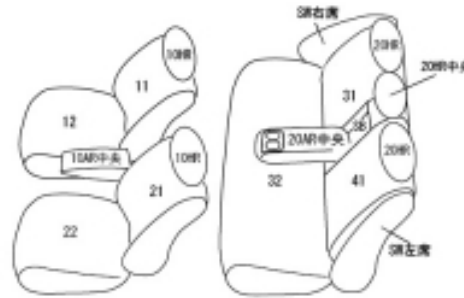

# Autobacsオリジナル スタイリッシュ ブラック×ワインステッチ 2列車全席分

## スバル レヴォーグ

商品番号	EF-8008	年式	R2(2020)/10～	定員	5人
型式	VN5				
グレード	GT / GT-EX / GT-H / GT-H EX スマートエディション / スマートエディション EX				
適合形状	助手席パワーシート / 手動シート 両対応 シートヒーター 可(標準装備) 助手席SRSシートクッションエアバッグ対応				
シート パターン	ヘッドレスト総数	1列目肘掛	2列目肘掛	3列目肘掛	サイドエアバッグ
	5	1	1	-	○
適合不可	STI Sport / STI Sport EX / STI Sport R / STI Sport R EX (本革シートの為不可) レヴォーグSTI Sport (シャープ) / STI Sport R-Black Limited (レカロシートの為不可) STI Sport EX Black Interior Selection / STI Sport R EX Black Interior Selection / V-SPORT (ウルトラスエード×合成皮革のコンビシートの為不可) オプション 本革シート装備車 オプション カーゴトレーマット装備車 オプション オールウェザーカーゴカバー装備車				