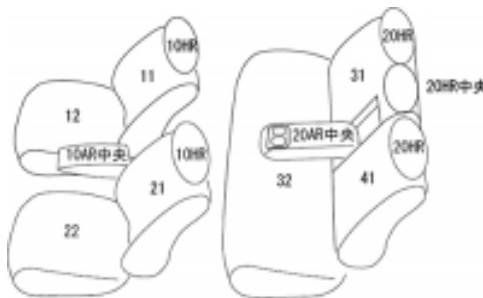

Autobacsオリジナル スタイリッシュ

ブラック×ワインステッチ

2列車全席分

トヨタ カローラ クロスハイブリッド

商品番号	ET-1253	年式	R3(2021)/9 ~ R7 (2025)/5	定員	5人
型式	ZVG11 / ZVG13 / ZVG15 / ZVG16				
グレード	Z				
適合形状	運転席パワーシート シートヒーター標準装備 対応しています 純正シート表皮が本革×ファブリックのコンビシート				
シート パターン	ヘッドレスト総数	1列目肘掛	2列目肘掛	3列目肘掛	サイドエアバッグ
	5	1	1		○
適合不可	ガソリン車 HYBRID S / HYBRID G シートベンチレーション装備車 下記ディーラーオプション装備車 ○ラゲージソフトトレイ(リヤシート部) 2列目背もたれ背面に固定するタイプのため、カバーを装着することでトレイが固定できなくなる。カバーの装着は可能 ○アームレスト(スライドタイプ) アームレスト以外のシートカバーの装着は可能 ○インテリアイルミネーション(ブルー) ○インテリアイルミネーション(ホワイト)				