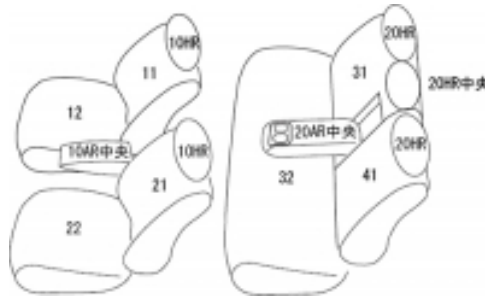

Autobacsオリジナル スタイリッシュ

ブラック×ワインステッチ

2列車全席分

トヨタ カローラ クロスハイブリッド

商品番号	ET-1253	年式	R3(2021)/9~	定員	5人
型式	ZVG11 / ZVG13 / ZVG15 / ZVG16				
グレード	Z				
適合形状	運転席パワーシート シートヒーター標準装備 対応しています 純正シート表皮が本革×ファブリックのコンビシート				
シート パターン	ヘッドレスト総数	1列目肘掛	2列目肘掛	3列目肘掛	サイドエアバッグ
	5	1	1		○
適合不可	ガソリン車 HYBRID S / HYBRID G 下記ディーラーオプション装備車 ○ラゲージソフトトレイ(リヤシート部) 2列目背もたれ背面に固定するタイプのため、カバーを装着することでトレイが固定できなくなる。カバーの装着は可能 ○アームレスト(スライドタイプ) ○インテリアイルミネーション(ブルー) ○インテリアイルミネーション(ホワイト)				