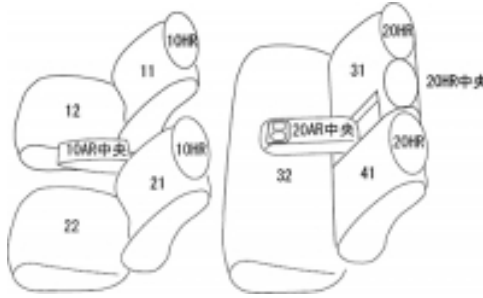

Autobacsオリジナルスタイリッシュ ブラック×ワインステッチ 2列車全席分

トヨタ カローラ クロスハイブリッド

商品番号	ET-1253	年式	R3(2021)/9~	定員	5人
型式	ZVG11 / ZVG13 / ZVG15 / ZVG16				
グレード	Z				
適合形状	運転席パワーシート シートヒーター標準装備 対応しています 純正シート表皮が本革×ファブリックのコンビシート				
シート パターン	ヘッドレスト総数	1列目肘掛	2列目肘掛	3列目肘掛	サイドエアバッグ
	5	1	1		○
適合不可	ガソリン車 HYBRID S / HYBRID G 下記ディーラーオプション装備車 ○ラゲージソフトトレイ（リヤシート部） 2列目背もたれ背面に固定するタイプのため、カバーを装着することでトレイが固定できなくなる。 カバーの装着は可能 ○アームレスト（スライドタイプ） ○インテリアイルミネーション（ブルー） ○インテリアイルミネーション（ホワイト）				