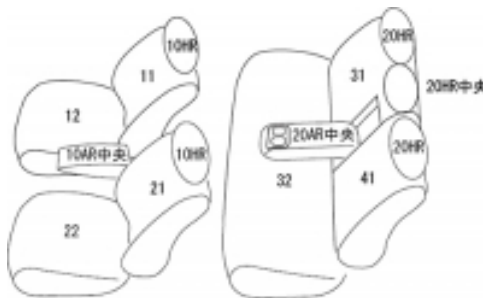

Autobacsオリジナルスタイリッシュ ブラック×ワインステッチ 2列車全席分

トヨタ カローラ クロスハイブリッド

商品番号	ET-1254	年式	R3(2021)/9~	定員	5人
型式	ZVG11 / ZVG13 / ZVG15 / ZVG16				
グレード	S				
適合形状	運転席マニュアル(手動)シート				
シート パターン	ヘッドレスト総数	1列目肘掛	2列目肘掛	3列目肘掛	サイドエアバッグ
	5	1	1		○
適合不可	ガソリン車 HYBRID Z / HYBRID G 下記ディーラーオプション装備車 ○ラゲージソフトトレイ(リヤシート部) 2列目背もたれ背面に固定するタイプのため、カバーを装着することでトレイが固定できなくなる。カバーの装着は可能 ○アームレスト(スライドタイプ) ○インテリアイルミネーション(ブルー) ○インテリアイルミネーション(ホワイト)				