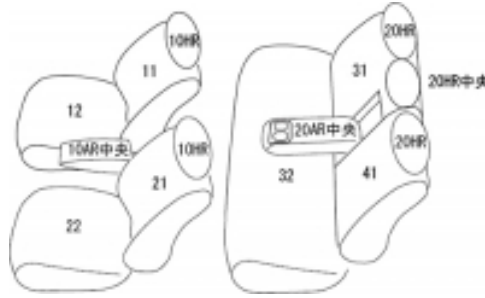

Autobacsオリジナル スタイリッシュ ブラック×ワインステッチ 2列車全席分

トヨタ カローラ クロスハイブリッド

商品番号	ET-1254	年式	R3(2021)/9~	定員	5人
型式	ZVG11 / ZVG13 / ZVG15 / ZVG16				
グレード	S				
適合形状	運転席マニュアル(手動)シート				
シート パターン	ヘッドレスト総数	1列目肘掛	2列目肘掛	3列目肘掛	サイドエアバッグ
	5	1	1		○
適合不可	ガソリン車 HYBRID Z / HYBRID G 下記ディーラーオプション装備車 ○ラゲージソフトトレイ(リヤシート部) 2列目背もたれ背面に固定するタイプのため、カバーを装着することでトレイが固定できなくなる。カバーの装着は可能 ○アームレスト(スライドタイプ) ○インテリアイルミネーション(ブルー) ○インテリアイルミネーション(ホワイト)				