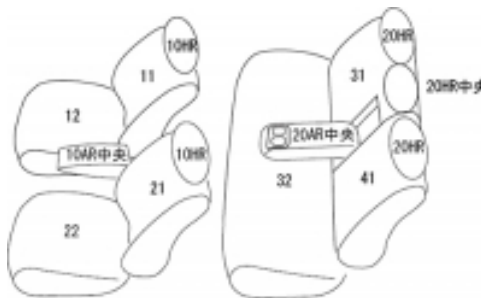

# Autobacsオリジナル スタイリッシュ ブラック×ワインステッチ 2列車全席分

## トヨタ カローラ クロスハイブリッド

商品番号	ET-1254	年式	R3(2021)/9~	定員	5人
型式	ZVG11 / ZVG13 / ZVG15 / ZVG16				
グレード	S				
適合形状	運転席マニュアル(手動)シート				
シート パターン	ヘッドレスト総数	1列目肘掛	2列目肘掛	3列目肘掛	サイドエアバッグ
	5	1	1		○
適合不可	ガソリン車 HYBRID Z / HYBRID G / GR SPORT  下記ディーラーオプション装備車 ○ラゲージソフトトレイ(リヤシート部) 2列目背もたれ背面に固定するタイプのため、カバーを装着することでトレイが固定できなくなる。カバーの装着は可能 ○アームレスト(スライドタイプ) アームレスト以外のシートカバーの装着は可能 ○インテリアイルミネーション(ブルー) ○インテリアイルミネーション(ホワイト)				