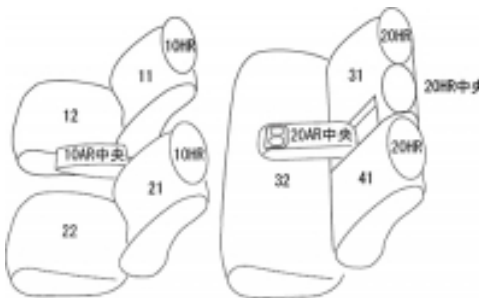

Autobacsオリジナル スタイリッシュ
ブラック×ワインステッチ
2列車全席分

トヨタ カローラ クロス ガソリン

商品番号	ET-1256	年式	R3(2021)/9 ~ R7 (2025)/5	定員	5人
型式	ZSG10 / MXGA10				
グレード	Z				
適合形状	運転席パワーシート				
シート パターン	ヘッドレスト総数	1列目肘掛	2列目肘掛	3列目肘掛	サイドエアバッグ
	5	1	1		○
適合不可	S / G / GX ハイブリッド車 下記ディーラーオプション装備車 ○ラゲージソフトトレイ（リヤシート部） 2列目背もたれ背面に固定するタイプのため、カバーを装着することでトレイが固定できなくなる。 カバーの装着は可能 ○アームレスト（スライドタイプ） アームレスト以外のシートカバーの装着は可能 ○インテリアイルミネーション（ブルー） ○インテリアイルミネーション（ホワイト） 2025.5 車両販売終了				