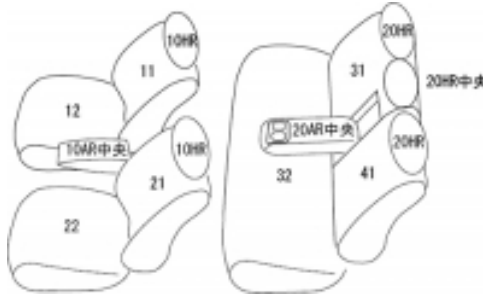

Autobacsオリジナル スタイリッシュ
ブラック×ワインステッチ
2列車全席分

トヨタ カローラ クロス ガソリン

商品番号	ET-1256	年式	R3(2021)/9~	定員	5人
型式	ZSG10 / MXGA10				
グレード	Z				
適合形状	運転席パワーシート				
シート パターン	ヘッドレスト総数	1列目肘掛	2列目肘掛	3列目肘掛	サイドエアバッグ
	5	1	1		○
適合不可	S / G / GX ハイブリッド車 下記ディーラーオプション装備車 ○ラゲージソフトトレイ (リヤシート部) 2列目背もたれ背面に固定するタイプのため、カバーを装着することでトレイが固定できなくなる。カバーの装着は可能 ○アームレスト (スライドタイプ) ○インテリアイルミネーション (ブルー) ○インテリアイルミネーション (ホワイト)				