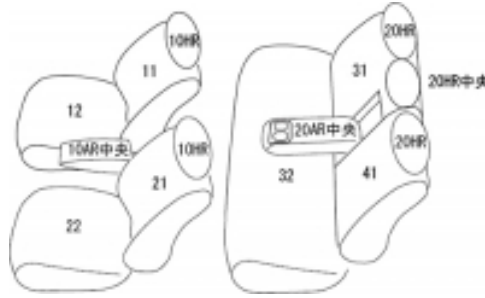

Autobacsオリジナル スタイリッシュ

ブラック×ワインステッチ

2列車全席分

トヨタ カローラ クロス ガソリン

商品番号	ET-1257	年式	R3(2021)/9~	定員	5人
型式	ZSG10				
グレード	S				
適合形状	運転席マニュアル(手動)シート				
シート パターン	ヘッドレスト総数	1列目肘掛	2列目肘掛	3列目肘掛	サイドエアバッグ
	5	1	1		○
適合不可	Z/G/GX ハイブリッド車 下記ディーラーオプション装備車 ○ラゲージソフトトレイ(リヤシート部) 2列目背もたれ背面に固定するタイプのためカバーを装着することでトレイが固定できなくなる。カバーの装着は可能 ○アームレスト(スライドタイプ) ○インテリアイルミネーション(ブルー) ○インテリアイルミネーション(ホワイト)				