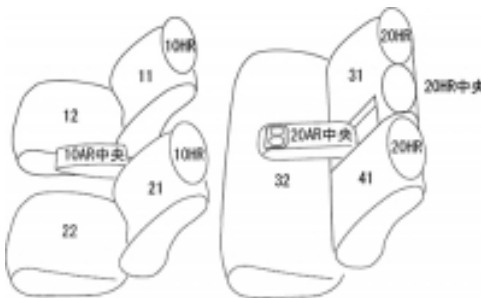

# Autobacsオリジナル スタイリッシュ ブラック×ワインステッチ 2列車全席分

## トヨタ カローラ クロス ガソリン

商品番号	ET-1257	年式	R3(2021)/9 ~ R7 (2025)/5	定員	5人
型式	ZSG10				
グレード	S				
適合形状	運転席マニュアル(手動)シート				
シート パターン	ヘッドレスト総数	1列目肘掛	2列目肘掛	3列目肘掛	サイドエアバッグ
	5	1	1		○
適合不可	Z/G/GX ハイブリッド車  下記ディーラーオプション装備車 ○ラゲージソフトトレイ(リヤシート部) 2列目背もたれ背面に固定するタイプのためカバーを装着することでトレイが固定できなくなる。カバーの装着は可能 ○アームレスト(スライドタイプ) アームレスト以外のシートカバーの装着は可能 ○インテリアイルミネーション(ブルー) ○インテリアイルミネーション(ホワイト)  2025.5 車両販売終了				