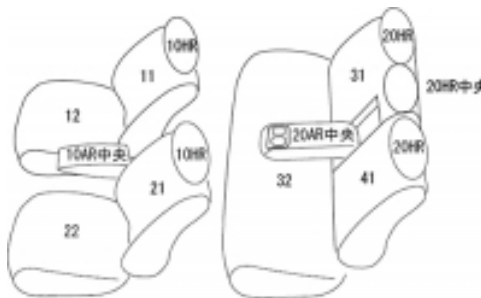

Autobacsオリジナル スタイリッシュ
ブラック×ワインステッチ
2列車全席分

トヨタ カローラ クロス ガソリン

商品番号	ET-1257	年式	R3(2021)/9~	定員	5人
型式	ZSG10				
グレード	S				
適合形状	運転席マニュアル(手動)シート				
シート パターン	ヘッドレスト総数	1列目肘掛	2列目肘掛	3列目肘掛	サイドエアバッグ
	5	1	1		○
適合不可	Z/G/GX ハイブリッド車 下記ディーラーオプション装備車 ○ラゲージソフトトレイ(リヤシート部) 2列目背もたれ背面に固定するタイプのためカバーを装着することでトレイが固定できなくなる。カバーの装着は可能 ○アームレスト(スライドタイプ) ○インテリアイルミネーション(ブルー) ○インテリアイルミネーション(ホワイト)				