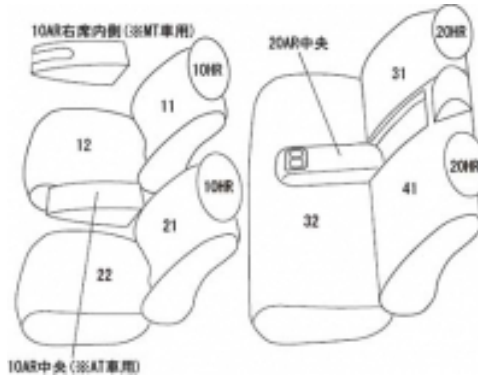

Autobacsオリジナル スタイリッシュ ブラック×ワインステッチ 2列車全席分

ホンダ シビック

| | | | | | |
|-------------|--|-------|-------------|-------|----------|
| 商品番号 | EH-2104 | 年式 | R3(2021)/9~ | 定員 | 5人 |
| 型式 | FL1 | | | | |
| グレード | LX | | | | |
| 適合形状 | フロントマニュアル(手動)シート AT車・MT車共に対応 | | | | |
| シート パターン | ヘッドレスト総数 | 1列目肘掛 | 2列目肘掛 | 3列目肘掛 | サイドエアバッグ |
| | 4 | 1 | 1 | | |
| 適合不可 | EX/RS パワーシート ディーラーオプションのシートアンダーライト装備車 | | | | |