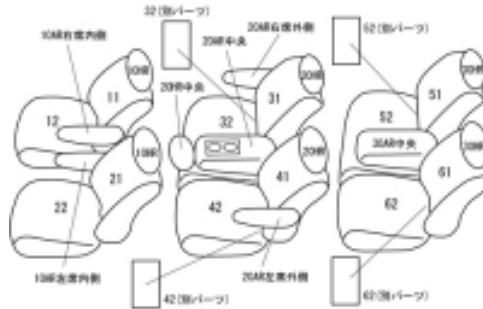

Autobacsオリジナルスタイリッシュ ブラック×ワインステッチ 3列車全席分

ホンダ エリシオン H18/12 ~ 22/11

商品番号	EH-0444		年式	H18(2006)/12 ~ H22(2010)/11		定員	8人	
型式	RR1 / RR2 / RR3 / RR4							
グレード	VG / VG エアロパッケージ / VG エアロ-HDDナビパッケージ VG エアロ-HDDナビスペシャルパッケージ / G エアロ G エアロ-HDDナビパッケージ / G エアロ-HDDナビスペシャルパッケージ G エアロ-HDDナビスマートセレクション / VG エアロ-HDDナビスマートセレクション							
適合形状	運転席手動シート 2列目4 : 6分割チップアップスライドシート 大型コンソール (オプション) 装着車も対応するが、コンソール用カバーは無し 1列目アームレスト付き車は背もたれカバーに穴を開ける加工が必要です							
シート パターン	ヘッドレスト総数	1列目肘掛	2列目肘掛	3列目肘掛	サイドエアバッグ			
	7	0~2	3	1	×			
適合不可	本革シート H22.11.18以降 3列目中央ヘッドレスト標準装備のため							

商品コード : 01531699

JANコード : 4549801573901