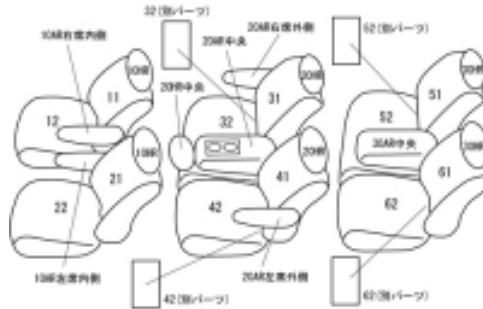

# Autobacsオリジナルスタイリッシュ ブラック×ワインステッチ 3列車全席分

## ホンダ エリシオン H18/12 ~ 22/11

商品番号	EH-0444		年式	H18(2006)/12 ~ H22(2010)/11		定員	8人	
型式	RR1 / RR2 / RR3 / RR4							
グレード	VG / VG エアロパッケージ / VG エアロ-HDDナビパッケージ VG エアロ-HDDナビスペシャルパッケージ / G エアロ G エアロ-HDDナビパッケージ / G エアロ-HDDナビスペシャルパッケージ G エアロ-HDDナビスマートセレクション / VG エアロ-HDDナビスマートセレクション							
適合形状	運転席手動シート 2列目4 : 6分割チップアップスライドシート 大型コンソール (オプション) 装着車も対応するが、コンソール用カバーは無し 1列目アームレスト付き車は背もたれカバーに穴を開ける加工が必要です							
シート パターン	ヘッドレスト総数	1列目肘掛	2列目肘掛	3列目肘掛	サイドエアバッグ			
	7	0~2	3	1	×			
適合不可	本革シート H22.11.18以降 3列目中央ヘッドレスト標準装備のため							