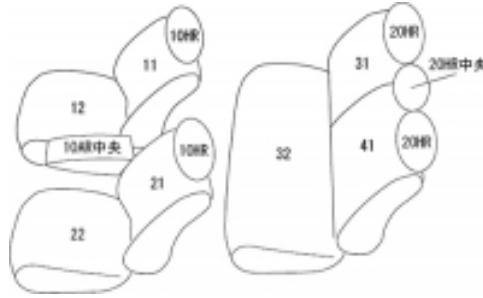

Autobacsオリジナル スタイリッシュ
ブラック×ワインステッチ
2列車全席分

トヨタ ライズ ハイブリッド

商品番号	ED-6592	年式	R3(2021)/11 ~	定員	5人
型式	A202A				
グレード	Z/G				
適合形状	シートヒーター装備車・未装備車、共に対応				
シート パターン	ヘッドレスト総数	1列目肘掛	2列目肘掛	3列目肘掛	サイドエアバッグ
	5	1	0		
適合不可	ガソリン車 オプション ラゲージトレイ装備車 2列目背もたれ背面に固定するタイプなので、ラゲージトレイを外してシートカバーの装着は可能だが、シートカバーを装着した後ラゲージトレイを固定することができなくなる				