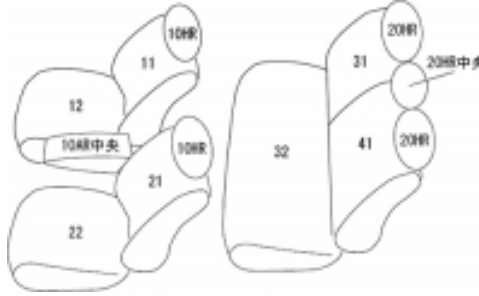

Autobacsオリジナル スタイリッシュ
ブラック×ワインステッチ
2列車全席分

トヨタ ライズ ハイブリッド

商品番号	ED-6592	年式	R3(2021)/11 ~	定員	5人
型式	A202A				
グレード	Z/G				
適合形状	シートヒーター装備車・未装備車、共に対応				
シート パターン	ヘッドレスト総数	1列目肘掛	2列目肘掛	3列目肘掛	サイドエアバッグ
	5	1	0		
適合不可	ガソリン車 オプション ラゲージトレイ装備車 2列目背もたれ背面に固定するタイプなので、ラゲージトレイを外してシートカバーの装着は可能だが、シートカバーを装着した後ラゲージトレイを固定することができなくなる				