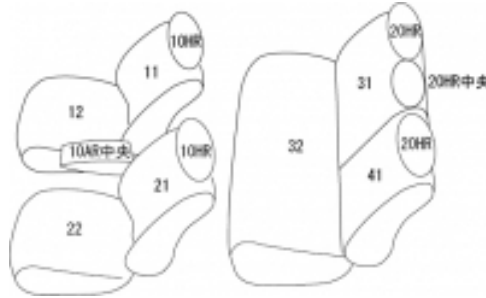

# Autobacsオリジナル スタイリッシュ ブラック×ワインステッチ 2列車全席分

## トヨタ カローラ クロスハイブリッド

商品番号	ET-1255	年式	R3(2021)/9~	定員	5人
型式	ZVG11 / ZVG13 / ZVG15 / ZVG16				
グレード	G				
適合形状	運転席マニュアル(手動)シート 2列目アームレスト無し				
シート パターン	ヘッドレスト総数	1列目肘掛	2列目肘掛	3列目肘掛	サイドエアバッグ
	5	1	0		○
適合不可	ガソリン車 HYBRID Z / HYBRID S  下記ディーラーオプション装備車 ○ラゲージソフトトレイ(リヤシート部) 2列目背もたれ背面に固定するタイプのため、カバーを装着することでトレイが固定できなくなる。カバーの装着は可能 ○アームレスト(スライドタイプ) ○インテリアイルミネーション(ブルー) ○インテリアイルミネーション(ホワイト)				