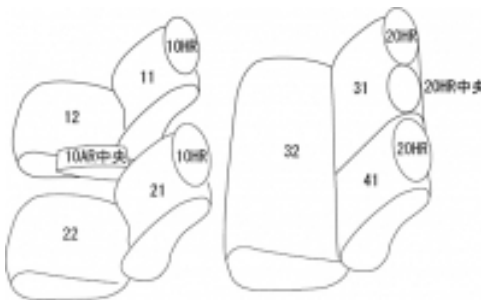

Autobacsオリジナル スタイリッシュ  
ブラック×ワインステッチ  
2列車全席分

トヨタ カローラ クロス ハイブリッド

商品番号	ET-1255	年式	R3(2021)/9~	定員	5人
型式	ZVG11 / ZVG13 / ZVG15 / ZVG16				
グレード	G				
適合形状	運転席マニュアル(手動)シート 2列目アームレスト無し				
シート パターン	ヘッドレスト総数	1列目肘掛	2列目肘掛	3列目肘掛	サイドエアバッグ
	5	1	0		○
適合不可	ガソリン車 HYBRID Z / HYBRID S  下記ディーラーオプション装備車 ○ラゲージソフトトレイ(リヤシート部) 2列目背もたれ背面に固定するタイプのため、カバーを装着することでトレイが固定できなくなる。カバーの装着は可能 ○アームレスト(スライドタイプ) ○インテリアイルミネーション(ブルー) ○インテリアイルミネーション(ホワイト)				