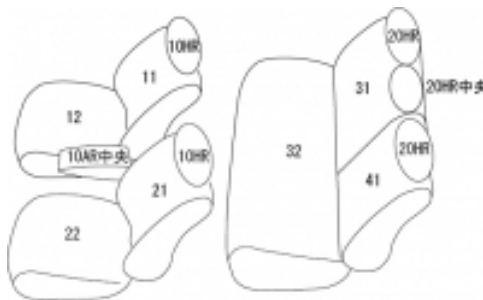

# Autobacsオリジナルスタイリッシュ ブラック×ワインステッチ 2列車全席分

## トヨタ カローラ クロスハイブリッド

商品番号	ET-1255	年式	R3(2021)/9~	定員	5人
型式	ZVG11 / ZVG13 / ZVG15 / ZVG16				
グレード	G				
適合形状	運転席マニュアル(手動)シート 2列目アームレスト無し				
シート パターン	ヘッドレスト総数	1列目肘掛	2列目肘掛	3列目肘掛	サイドエアバッグ
	5	1	0		○
適合不可	ガソリン車 HYBRID Z / HYBRID S / GR SPORT  下記ディーラーオプション装備車 ○ラゲージソフトトレイ(リヤシート部) 2列目背もたれ背面に固定するタイプのため、カバーを装着することでトレイが固定できなくなる。カバーの装着は可能 ○アームレスト(スライドタイプ) アームレスト以外のシートカバーの装着は可能 ○インテリアイルミネーション(ブルー) ○インテリアイルミネーション(ホワイト)				