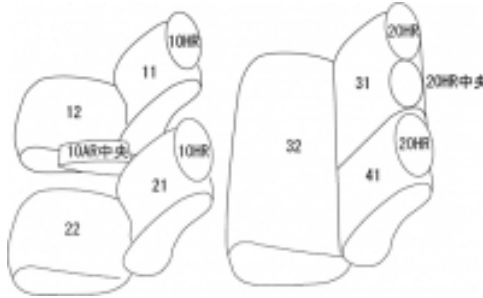

Autobacsオリジナル スタイリッシュ  
ブラック×ワインステッチ  
2列車全席分

トヨタ カローラ クロス ガソリン

商品番号	ET-1258	年式	R3(2021)/9~	定員	5人
型式	ZSG10 / MXGA10				
グレード	G				
適合形状	運転席マニュアル(手動)シート 2列目アームレスト無し				
シート パターン	ヘッドレスト総数	1列目肘掛	2列目肘掛	3列目肘掛	サイドエアバッグ
	5	1	0		○
適合不可	Z/S/GX ハイブリッド車  下記ディーラーオプション装備車 ○ラゲージソフトトレイ(リヤシート部) 2列目背もたれ背面に固定するタイプのためカバーを装着することでトレイが固定できなくなる。カバーの装着は可能 ○アームレスト(スライドタイプ) ○インテリアイルミネーション(ブルー) ○インテリアイルミネーション(ホワイト)				