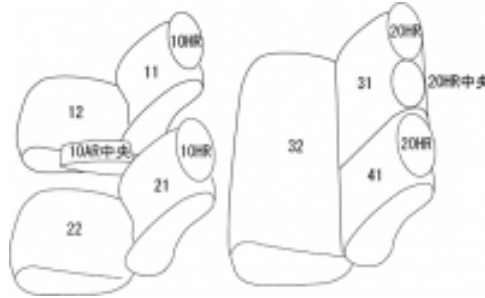

Autobacsオリジナル スタイリッシュ

ブラック×ワインステッチ

2列車全席分

トヨタ カローラ クロス ガソリン

商品番号	ET-1258	年式	R3(2021)/9~	定員	5人
型式	ZSG10 / MXGA10				
グレード	G				
適合形状	運転席マニュアル(手動)シート 2列目アームレスト無し				
シート パターン	ヘッドレスト総数	1列目肘掛	2列目肘掛	3列目肘掛	サイドエアバッグ
	5	1	0		○
適合不可	Z/S/GX ハイブリッド車 下記ディーラーオプション装備車 ○ラゲージソフトトレイ(リヤシート部) 2列目背もたれ背面に固定するタイプのためカバーを装着することでトレイが固定できなくなる。カバーの装着は可能 ○アームレスト(スライドタイプ) ○インテリアイルミネーション(ブルー) ○インテリアイルミネーション(ホワイト)				