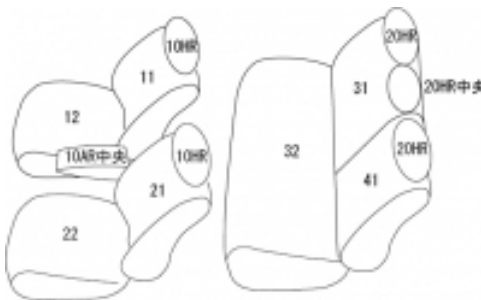

Autobacsオリジナル スタイリッシュ  
ブラック×ワインステッチ  
2列車全席分

トヨタ カローラ クロス ガソリン

商品番号	ET-1258	年式	R3(2021)/9 ~ R7 (2025)/5	定員	5人
型式	ZSG10 / MXGA10				
グレード	G				
適合形状	運転席マニュアル(手動)シート 2列目アームレスト無し				
シート パターン	ヘッドレスト総数	1列目肘掛	2列目肘掛	3列目肘掛	サイドエアバッグ
	5	1	0		○
適合不可	Z/S/GX ハイブリッド車  下記ディーラーオプション装備車 ○ラゲージソフトトレイ(リヤシート部) 2列目背もたれ背面に固定するタイプのためカバーを装着することでトレイが固定できなくなる。カバーの装着は可能 ○アームレスト(スライドタイプ) アームレスト以外のシートカバーの装着は可能 ○インテリアイルミネーション(ブルー) ○インテリアイルミネーション(ホワイト)  2025.5 車両販売終了				