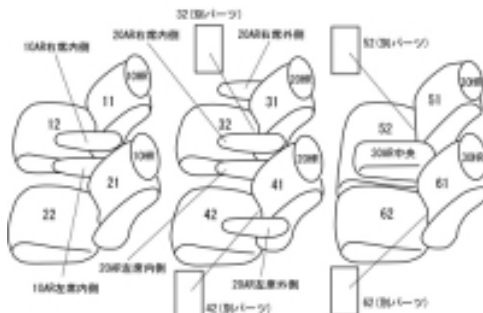

Autobacsオリジナル スタイリッシュ ブラック×ワインステッチ 3列車全席分

ホンダ エリシオン H18/12 ~ 22/11

商品番号	EH-0447		年式	H18(2006)/12 ~ H22(2010)/11		定員	7人	
型式	RR1 / RR2 / RR3 / RR4							
グレード	VG / VG-エアロパッケージ / VG-エアロHDDナビパッケージ VG-エアロ HDDナビスペシャルパッケージ / G-エアロ G-エアロHDDナビパッケージ / G-エアロ HDDナビスペシャルパッケージ LX-HDDナビスペシャルパッケージ							
適合形状	運転席パワーシート (オプション) 2列目キャプテンシート 大型コンソール (オプション) 装着車も対応するが、コンソール用カバーは無し 1列目アームレスト付き車は背もたれカバーに穴を開ける加工が必要です							
シート パターン	ヘッドレスト総数	1列目肘掛	2列目肘掛	3列目肘掛	サイドエアバッグ			
	6	0~2	4	1	×			
適合不可	本革シート H22.11.18以降 3列目中央ヘッドレスト標準装備のため							