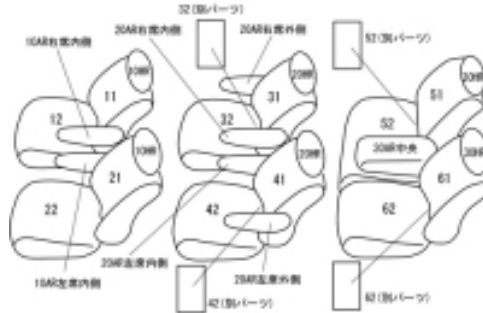

# Autobacsオリジナルスタイリッシュ ブラック×ワインステッチ 3列車全席分

## ホンダ エリシオン H18/12 ~ 22/11

商品番号	EH-0447		年式	H18(2006)/12 ~ H22(2010)/11		定員	7人	
型式	RR1 / RR2 / RR3 / RR4							
グレード	VG / VG-エアロパッケージ / VG-エアロHDDナビパッケージ VG-エアロ HDDナビスペシャルパッケージ / G-エアロ G-エアロHDDナビパッケージ / G-エアロ HDDナビスペシャルパッケージ LX-HDDナビスペシャルパッケージ							
適合形状	運転席パワーシート (オプション) 2列目キャプテンシート 大型コンソール (オプション) 装着車も対応するが、コンソール用カバーは無し 1列目アームレスト付き車は背もたれカバーに穴を開ける加工が必要です							
シート パターン	ヘッドレスト総数	1列目肘掛	2列目肘掛	3列目肘掛	サイドエアバッグ			
	6	0~2	4	1	×			
適合不可	本革シート H22.11.18以降 3列目中央ヘッドレスト標準装備のため							