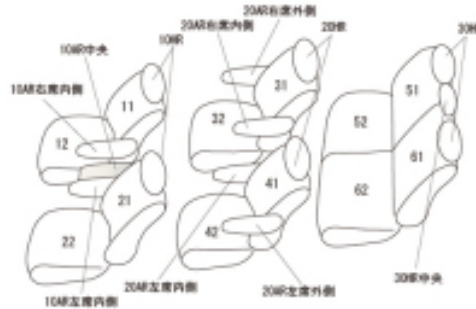

# Autobacsオリジナルスタイリッシュ ブラック×ワインステッチ 3列車全席分

## トヨタ ヴォクシ ガソリン

商品番号	ET-1585	年式	R4(2022)/1~	定員	7人
型式	MZRA90W / MZRA95W				
グレード	S-G / S-Z				
適合形状	<p>2列目キャブテンシートは通常のシートに対応（オットマンが装備されていないキャブテンシート） 快適温熱シート（シートヒーター）装備車・未装備車、共に対応 2列目シートヒーター装備車・未装備車、共に対応 寒冷地仕様にも対応</p> <p>シートカバーを装着することで3列目シート跳ね上げ時、車体側にロックをかける際、シートを車体側に押すサポートが必要になります。 カバーは上記の作業に考慮して、最小限の厚みにしています。</p> <p>コンソールボックス装備車のフタ用にカバー（10AR中央）が付属していますが、シートカバーを装着することでフタを閉じてロックをかける際、フタを押し込む力が必要になります。コンソールトレイ未装備車の場合は、カバー（10AR中央）は使用しません。</p>				
シートパターン	ヘッドレスト総数	1列目肘掛	2列目肘掛	3列目肘掛	サイドエアバッグ
	7	2/3	4	0	○
適合不可	<p>2WDでメーカーオプション・快適利便パッケージ（high）装備車 2列目キャブテンシートにオットマンが装備されるため ET-1587に適合 7人乗り専用ユーティリティパッケージ 専用セカンドシート（ロングスライド、リクライニング、手すり付き）</p> <p>オプション・"シートバックテーブル（アシストグリップ付き）" ET-1592に適合 オプション・インテリアイルミネーション（ブルー） ET-1592に適合</p>				