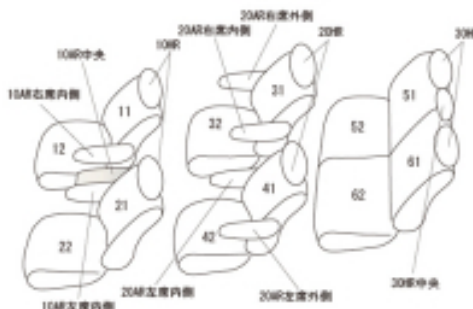

# Autobacsオリジナル スタイリッシュ ブラック×ワインステッチ 3列車全席分

## トヨタ ヴォクシ ガソリン

商品番号	ET-1585	年式	R4(2022)/1~	定員	7人
型式	MZRA90W / MZRA95W				
グレード	S-G / S-Z				
適合形状	<p>2列目キャブテンシートは通常のシートに対応（オットマンが装備されていないキャブテンシート） 快適温熱シート（シートヒーター）装備車・未装備車、共に対応 2列目シートヒーター装備車・未装備車、共に対応 寒冷地仕様にも対応</p> <p>シートカバーを装着することで3列目シート跳ね上げ時、車体側にロックをかける際、シートを車体側に押すサポートが必要になります。 カバーは上記の作業に考慮して、最小限の厚みにしています。</p> <p>コンソールボックス装備車のフタ用にカバー（10AR中央）が付属していますが、シートカバーを装着することでフタを閉じてロックをかける際、フタを押し込む力が必要になります。コンソールトレイ未装備車の場合は、カバー（10AR中央）は使用しません。</p>				
シートパターン	ヘッドレスト総数	1列目肘掛	2列目肘掛	3列目肘掛	サイドエアバッグ
	7	2/3	4	0	○
適合不可	<p>2WDでメーカーオプション・快適利便パッケージ（high）装備車 2列目キャブテンシートにオットマンが装備されるため ET-1587に適合 7人乗り専用ユーティリティパッケージ 専用セカンドシート（ロングスライド、リクライニング、手すり付き） オプション・"シートバックテーブル（アシストグリップ付き）" ET-1592に適合 オプション・インテリアイルミネーション（ブルー） ET-1592に適合</p>				