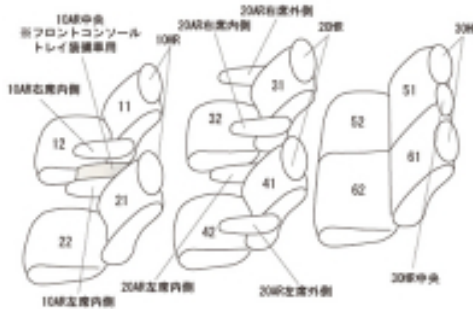

Autobacsオリジナル スタイリッシュ ブラック×ワインステッチ 3列車全席分

トヨタ ノア ガソリン

商品番号	ET-1585	年式	R4(2022)/1~	定員	7人
型式	MZRA90W / MZRA95W				
グレード	X / G / Z / S-G / S-Z				
適合形状	<p>2列目キャブテンシートは通常のシートに対応（オットマンが装備されていないキャブテンシート） 快適温熱シート（シートヒーター）装備車・未装備車、共に対応 2列目シートヒーター装備車・未装備車、共に対応 寒冷地仕様にも対応</p> <p>シートカバーを装着することで3列目シート跳ね上げ時、車体側にロックをかける際、シートを車体側に押すサポートが必要になります。 カバーは上記の作業に考慮して、最小限の厚みにしています。</p> <p>コンソールボックス装備車のフタ用にカバー（10AR中央）が付属していますが、シートカバーを装着することでフタを閉じてロックをかける際、フタを押し込む力が必要になります。コンソールトレイ未装備車の場合は、カバー（10AR中央）は使用しません。</p>				
シートパターン	ヘッドレスト総数	1列目肘掛	2列目肘掛	3列目肘掛	サイドエアバッグ
	7	2/3	4	0	○
適合不可	<p>2WDでメーカーオプション・快適利便パッケージ（high）装備車 2列目キャブテンシートにオットマンが装備されるため ET-1587に適合 7人乗り専用ユーティリティパッケージ 専用セカンドシート（ロングスライド、リクライニング、手すり付き）</p> <p>オプション・"シートバックテーブル（アシストグリップ付き）" ET-1592に適合 オプション・インテリアイルミネーション（ブルー） ET-1592に適合</p>				