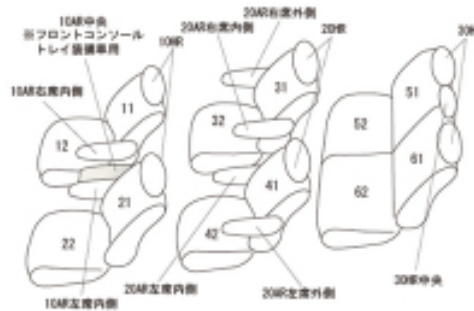

Autobacsオリジナル スタイリッシュ ブラック×ワインステッチ 3列車全席分

トヨタ ノア ガソリン

商品番号	ET-1585	年式	R4(2022)/1~	定員	7人
型式	MZRA90W / MZRA95W				
グレード	X / G / Z / S-G / S-Z				
適合形状	<p>2列目キャブテンシートは通常のシートに対応（オットマンが装備されていないキャブテンシート） 快適温熱シート（シートヒーター）装備車・未装備車、共に対応 2列目シートヒーター装備車・未装備車、共に対応 寒冷地仕様にも対応</p> <p>シートカバーを装着することで3列目シート跳ね上げ時、車体側にロックをかける際、シートを車体側に押すサポートが必要になります。 カバーは上記の作業に考慮して、最小限の厚みにしています。</p> <p>コンソールボックス装備車のフタ用にカバー（10AR中央）が付属していますが、シートカバーを装着することでフタを閉じてロックをかける際、フタを押し込む力が必要になります。コンソールトレイ未装備車の場合は、カバー（10AR中央）は使用しません。</p>				
シートパターン	ヘッドレスト総数	1列目肘掛	2列目肘掛	3列目肘掛	サイドエアバッグ
	7	2/3	4	0	○
適合不可	<p>2WDでメーカーオプション・快適利便パッケージ（high）装備車 2列目キャブテンシートにオットマンが装備されるため ET-1587に適合 7人乗り専用ユーティリティパッケージ 専用セカンドシート（ロングスライド、リクライニング、手すり付き）</p> <p>オプション・"シートバックテーブル（アシストグリップ付き）" ET-1592に適合 オプション・インテリアイルミネーション（ブルー） ET-1592に適合</p>				