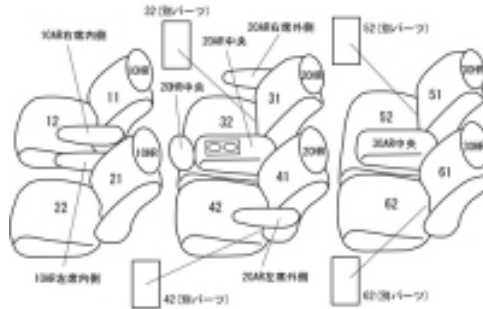

# Autobacsオリジナルスタイリッシュ ブラック×ワインステッチ 3列車全席分

## ホンダ エリシオン プレステージ H19/1 ~ 22/11

商品番号	EH-0444	年式	H19(2007)/1 ~ H 22(2010)/11		定員	8人
型式	RR1 / RR2 / RR5 / RR6					
グレード	S-HDDナビスペシャルパッケージ / SG / SG-HDDナビパッケージ SG-HDDナビスペシャルパッケージ S-HDDナビスマートセレクション / SG-HDDナビスマートセレクション					
適合形状	運転席手動シート 2列目4 : 6分割チップアップスライドシート 大型コンソール(オプション)装着車も対応するが、コンソール用カバーは無し 1列目アームレスト付き車は背もたれカバーに穴を開ける加工が必要です					
シート パターン	ヘッドレスト総数	1列目肘掛	2列目肘掛	3列目肘掛	サイドエアバッグ	
	7	0~2	3	1	×	
適合不可	本革シート H22.11.18以降 3列目中央ヘッドレスト標準装備のため					