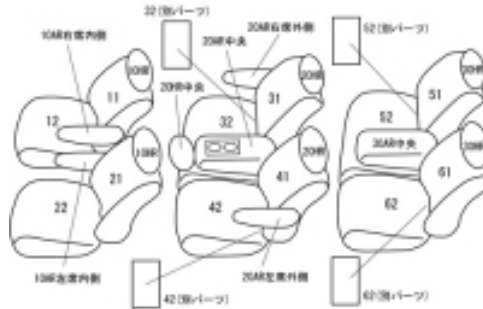

Autobacsオリジナルスタイリッシュ ブラック×ワインステッチ 3列車全席分

ホンダ エリシオン プレステージ H19/1 ~ 22/11

商品番号	EH-0444	年式	H19(2007)/1 ~ H 22(2010)/11		定員	8人
型式	RR1 / RR2 / RR5 / RR6					
グレード	S-HDDナビスペシャルパッケージ / SG / SG-HDDナビパッケージ SG-HDDナビスペシャルパッケージ S-HDDナビスマートセレクション / SG-HDDナビスマートセレクション					
適合形状	運転席手動シート 2列目4 : 6分割チップアップスライドシート 大型コンソール(オプション)装着車も対応するが、コンソール用カバーは無し 1列目アームレスト付き車は背もたれカバーに穴を開ける加工が必要です					
シート パターン	ヘッドレスト総数	1列目肘掛	2列目肘掛	3列目肘掛	サイドエアバッグ	
	7	0~2	3	1	×	
適合不可	本革シート H22.11.18以降 3列目中央ヘッドレスト標準装備のため					