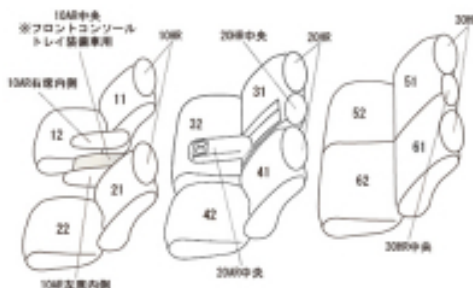

Autobacsオリジナル スタイリッシュ ブラック×ワインステッチ 3列車全席分

トヨタ ヴォクシ ガソリン

商品番号	ET-1586	年式	R4(2022)/1 ~ R8 (2026)/5	定員	8人
型式	MZRA90W / MZRA95W				
グレード	S-G				
適合形状	2列目6:4分割チップアップシート メーカーオプションの快適便利パッケージ (Mid) 装備車にも対応 フロント快適温熱シート (シートヒーター) が装備される。シートヒーター装備車・未装備車、共に対応 寒冷地仕様にも対応 シートカバーを装着することで3列目シート跳ね上げ時、車体側にロックをかける際、シートを車体側に押すサポートが必要になります。 カバーは上記の作業に考慮して、最小限の厚みにしています。 コンソールボックスのフタ用にカバー (10AR中央) が付属していますが、シートカバーを装着することでフタを閉じてロックをかける際、フタを押し込む力が必要になります。				
シート パターン	ヘッドレスト総数	1列目肘掛	2列目肘掛	3列目肘掛	サイドエアバッグ
	8	2/3	1	0	○
適合不可	オプション・インテリアイルミネーション (ブルー) ET-1593に適合 2026.5 車両販売終了				