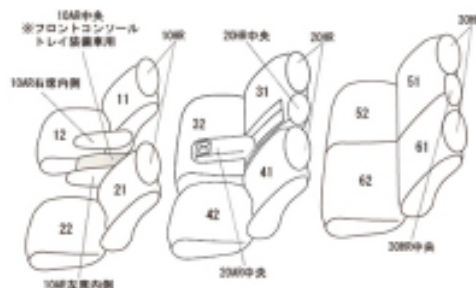

Autobacsオリジナル スタイリッシュ ブラック×ワインステッチ 3列車全席分

トヨタ ヴォクシ ガソリン

商品番号	ET-1586	年式	R4(2022)/1 ~ R8 (2026)/5	定員	8人
型式	MZRA90W / MZRA95W				
グレード	S-G				
適合形状	<p>2列目6:4分割チップアップシート メーカーオプションの快適便利パッケージ (Mid) 装備車にも対応 フロント快適温熱シート (シートヒーター) が装備される。シートヒーター装備車・未装備車、共に対応 寒冷地仕様にも対応</p> <p>シートカバーを装着することで3列目シート跳ね上げ時、車体側にロックをかける際、シートを車体側に押すサポートが必要になります。 カバーは上記の作業に考慮して、最小限の厚みにしています。</p> <p>コンソールボックスのフタ用にカバー (10AR中央) が付属していますが、シートカバーを装着することでフタを閉じてロックをかける際、フタを押し込む力が必要になります。</p>				
シート パターン	ヘッドレスト総数	1列目肘掛	2列目肘掛	3列目肘掛	サイドエアバッグ
	8	2/3	1	0	○
適合不可	オプション・インテリアイルミネーション (ブルー) ET-1593に適合 2026.5 車両販売終了				