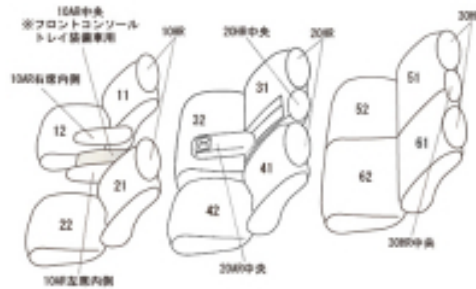

Autobacsオリジナル スタイリッシュ ブラック×ワインステッチ 3列車全席分

トヨタ ヴォクシー ハイブリッド

商品番号	ET-1586	年式	R4(2022)/1~	定員	8人
型式	ZWR90W				
グレード	S-G				
適合形状	<p>2列目6:4分割チップアップシート メーカーオプションの快適便利パッケージ (Mid) 装備車にも対応 フロント快適温熱シート (シートヒーター) が装備される。シートヒーター装備車・未装備車、共に対応 寒冷地仕様にも対応</p> <p>シートカバーを装着することで3列目シート跳ね上げ時、車体側にロックをかける際、シートを車体側に押すサポートが必要になります。 カバーは上記の作業に考慮して、最小限の厚みにしています。</p> <p>コンソールボックスのフタ用にカバー (10AR中央) が付属していますが、シートカバーを装着することでフタを閉じてロックをかける際、フタを押し込む力が必要になります。</p>				
シートパターン	ヘッドレスト総数	1列目肘掛	2列目肘掛	3列目肘掛	サイドエアバッグ
	8	3	1	0	○
適合不可	オプション・インテリアイルミネーション (ブルー) ET-1593に適合				