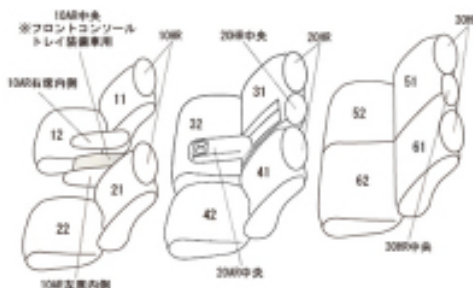

Autobacsオリジナル スタイリッシュ ブラック×ワインステッチ 3列車全席分

トヨタ ヴォクシー ハイブリッド

商品番号	ET-1586	年式	R4(2022)/1~	定員	8人
型式	ZWR90W				
グレード	S-G				
適合形状	2列目6:4分割チップアップシート メーカーオプションの快適利便パッケージ (Mid) 装備車にも対応 フロント快適温熱シート (シートヒーター) が装備される。シートヒーター装備車・未装備車、共に対応 寒冷地仕様にも対応 シートカバーを装着することで3列目シート跳ね上げ時、車体側にロックをかける際、シートを車体側に押すサポートが必要になります。 カバーは上記の作業に考慮して、最小限の厚みにしています。 コンソールボックスのフタ用にカバー (10AR中央) が付属していますが、シートカバーを装着することでフタを閉じてロックをかける際、フタを押し込む力が必要になります。				
シートパターン	ヘッドレスト総数	1列目肘掛	2列目肘掛	3列目肘掛	サイドエアバッグ
	8	3	1	0	○
適合不可	オプション・インテリアイルミネーション (ブルー) ET-1593に適合				