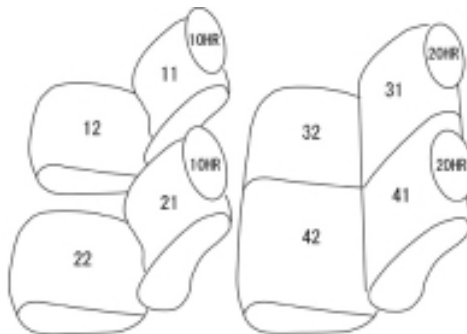

# Autobacsオリジナル スタイリッシュ ブラック×ワインステッチ 軽自動車全席分

## ダイハツハイゼットカーゴ

商品番号	ED-6606	年式	R4(2022)/1~	定員	4人
型式	S700V / S710V				
グレード	クルーズターボ / クルーズ 選べるカラーパック / LEDパック / 視界補助パック 適合可				
適合形状	1列目背もたれ分離式ヘッドレスト、2列目5:5分割シート カバーの厚みがある為、2列目の背もたれを倒してロックを掛ける際、背もたれ背面を上から押すサポートが必要となります。 また、ロックを解除して背もたれを起こす際は、背もたれ背面を上から押さえながらリクライニングレバーを引く必要があります。 (上から押さえずにレバーを引こうとしてもレバーが動かない為) 品番検索で迷われた方は { コチラ }				
シートパターン	ヘッドレスト総数	1列目肘掛	2列目肘掛	3列目肘掛	サイドエアバッグ
	4	0	0	-	設定なし
適合不可					