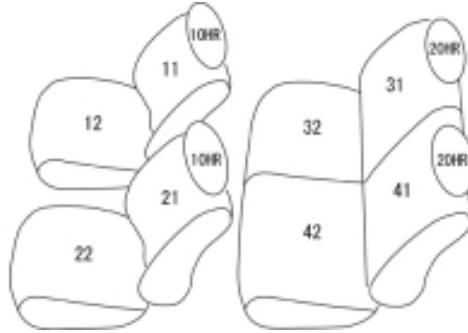

Autobacsオリジナル スタイリッシュ  
ブラック×ワインステッチ  
軽自動車全席分

ダイハツハイゼットカーゴ

商品番号	ED-6606	年式	R4(2022)/1~	定員	4人
型式	S700V / S710V				
グレード	クルーズターボ / クルーズ 選べるカラーパック / LEDパック / 視界補助パック 適合可				
適合形状	1列目背もたれ分離式ヘッドレスト、2列目5:5分割シート カバーの厚みがある為、2列目の背もたれを倒してロックを掛ける際、背もたれ背面を上から押すサポートが必要となります。 また、ロックを解除して背もたれを起こす際は、背もたれ背面を上から押さえながらリクライニングレバーを引く必要があります。 (上から押さえずにレバーを引こうとしてもレバーが動かない為) 品番検索で迷われた方は { コチラ }				
シートパターン	ヘッドレスト総数	1列目肘掛	2列目肘掛	3列目肘掛	サイドエアバッグ
	4	0	0	-	設定なし
適合不可					