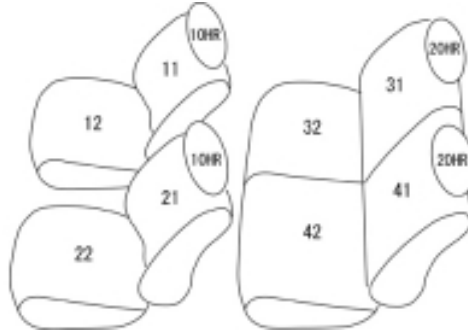

Autobacsオリジナル スタイリッシュ  
ブラック×ワインステッチ  
軽自動車全席分

トヨタ ピクシスバン

商品番号	ED-6606	年式	R4(2022)/1~	定員	4人
型式	S700M / S710M				
グレード	クルーズターボ/クルーズ 選べるカラーパック/省力パック/LEDパック/視界補助パック 適合可				
適合形状	1列目背もたれ分離式ヘッドレスト、2列目5:5分割シート カバーの厚みがある為、2列目の背もたれを倒してロックを掛ける際、背もたれ背面を上から押すサポートが必要となります。 また、ロックを解除して背もたれを起こす際は、背もたれ背面を上から押さえながらリクライニングレバーを引く必要があります。 (上から押さえずにレバーを引こうとしてもレバーが動かない為)				
シートパターン	ヘッドレスト総数	1列目肘掛	2列目肘掛	3列目肘掛	サイドエアバッグ
	4	0	0	-	設定なし
適合不可					