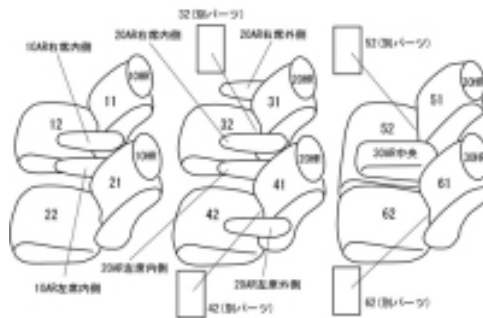

# Autobacsオリジナルスタイリッシュ ブラック×ワインステッチ 3列車全席分

## ホンダ エリシオン プレステージ H19/1 ~ 22/11

商品番号	EH-0446	年式	H19(2007)/1 ~ H 22(2010)/11		定員	7人
型式	RR1 / RR2 / RR5 / RR6					
グレード	S / S-HDDナビスペシャルパッケージ / SG / SG-HDDナビパッケージ SG-HDDナビスペシャルパッケージ S-HDDナビスマートセレクション / SG-HDDナビスマートセレクション					
適合形状	運転席手動シート 2列目キャブテンシート 大型コンソール(オプション)装着車も対応するが、コンソール用カバーは無し 1列目アームレスト付き車は背もたれカバーに穴を開ける加工が必要です					
シート パターン	ヘッドレスト総数	1列目肘掛	2列目肘掛	3列目肘掛	サイドエアバッグ	
	6	0~2	4	1	×	
適合不可	本革シート H22.11.18以降 3列目中央ヘッドレスト標準装備のため					