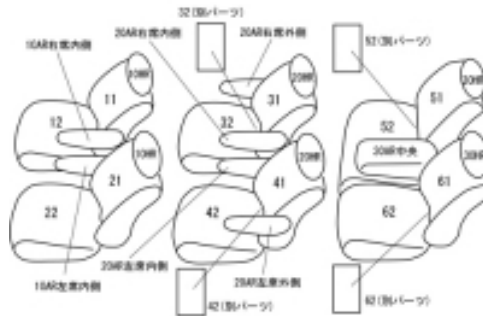

Autobacsオリジナルスタイリッシュ ブラック×ワインステッチ 3列車全席分

ホンダ エリシオン プレステージ H19/1 ~ 22/11

商品番号	EH-0446	年式	H19(2007)/1 ~ H 22(2010)/11		定員	7人
型式	RR1 / RR2 / RR5 / RR6					
グレード	S / S-HDDナビスペシャルパッケージ / SG / SG-HDDナビパッケージ SG-HDDナビスペシャルパッケージ S-HDDナビスマートセレクション / SG-HDDナビスマートセレクション					
適合形状	運転席手動シート 2列目キャプテンシート 大型コンソール(オプション)装着車も対応するが、コンソール用カバーは無し 1列目アームレスト付き車は背もたれカバーに穴を開ける加工が必要です					
シート パターン	ヘッドレスト総数	1列目肘掛	2列目肘掛	3列目肘掛	サイドエアバッグ	
	6	0~2	4	1	×	
適合不可	本革シート H22.11.18以降 3列目中央ヘッドレスト標準装備のため					