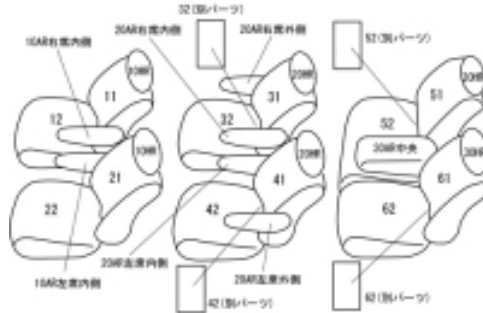

Autobacsオリジナルスタイリッシュ ブラック×ワインステッチ 3列車全席分

ホンダ エリシオン プレステージ H19/1 ~ 22/11

商品番号	EH-0446	年式	H19(2007)/1 ~ H 22(2010)/11		定員	7人
型式	RR1 / RR2 / RR5 / RR6					
グレード	S / S-HDDナビスペシャルパッケージ / SG / SG-HDDナビパッケージ SG-HDDナビスペシャルパッケージ S-HDDナビスマートセレクション / SG-HDDナビスマートセレクション					
適合形状	運転席手動シート 2列目キャプテンシート 大型コンソール(オプション)装着車も対応するが、コンソール用カバーは無し 1列目アームレスト付き車は背もたれカバーに穴を開ける加工が必要です					
シート パターン	ヘッドレスト総数	1列目肘掛	2列目肘掛	3列目肘掛	サイドエアバッグ	
	6	0~2	4	1	×	
適合不可	本革シート H22.11.18以降 3列目中央ヘッドレスト標準装備のため					