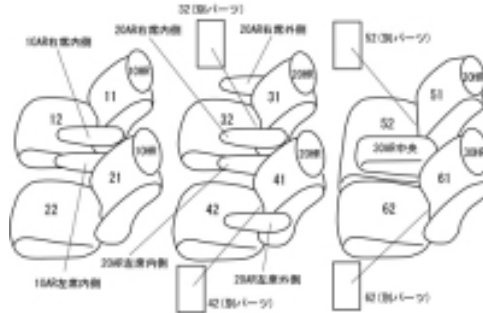

Autobacsオリジナル スタイリッシュ ブラック×ワインステッチ 3列車全席分

ホンダ エリシオン プレステージ H19/1 ~ 22/11

商品番号	EH-0447	年式	H19(2007)/1 ~ H 22(2010)/11		定員	7人
型式	RR1 / RR2 / RR5 / RR6					
グレード	S-HDDナビスペシャルパッケージ / SG / SG-HDDナビパッケージ SG-HDDナビスペシャルパッケージ					
適合形状	運転席パワーシート (オプション) 2列目キャブテンシート 大型コンソール (オプション) 装着車も対応するが、コンソール用カバーは無し 1列目アームレスト付き車は背もたれカバーに穴を開ける加工が必要です					
シート パターン	ヘッドレスト総数	1列目肘掛	2列目肘掛	3列目肘掛	サイドエアバッグ	
	6	0~2	4	1	×	
適合不可	SZ 3列目中央ヘッドレスト有り 本革シート H22.11.18以降 3列目中央ヘッドレスト標準装備のため					