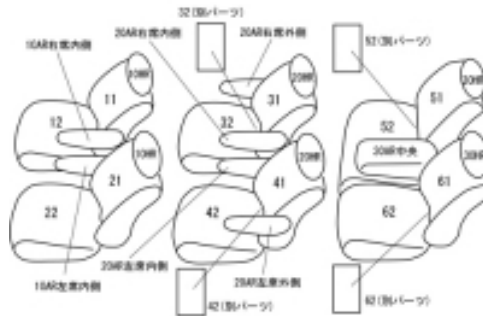

# Autobacsオリジナルスタイリッシュ ブラック×ワインステッチ 3列車全席分

## ホンダ エリシオン プレステージ H19/1 ~ 22/11

商品番号	EH-0447		年式	H19(2007)/1 ~ H22(2010)/11		定員	7人	
型式	RR1 / RR2 / RR5 / RR6							
グレード	S-HDDナビスペシャルパッケージ / SG / SG-HDDナビパッケージ SG-HDDナビスペシャルパッケージ							
適合形状	運転席パワーシート (オプション) 2列目キャブテンシート 大型コンソール (オプション) 装着車も対応するが、コンソール用カバーは無し 1列目アームレスト付き車は背もたれカバーに穴を開ける加工が必要です							
シート パターン	ヘッドレスト総数	1列目肘掛	2列目肘掛	3列目肘掛	サイドエアバッグ			
	6	0~2	4	1	×			
適合不可	SZ 3列目中央ヘッドレスト有り 本革シート H22.11.18以降 3列目中央ヘッドレスト標準装備のため							