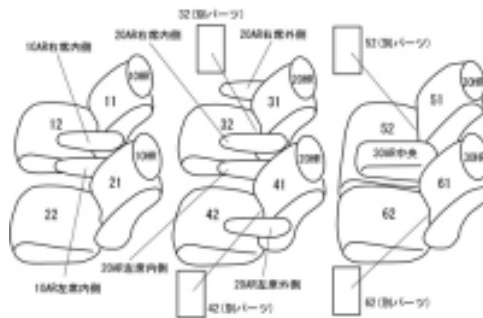

Autobacsオリジナル スタイリッシュ ブラック×ワインステッチ 3列車全席分

ホンダ エリシオン プレステージ H19/1 ~ 22/11

商品番号	EH-0447	年式	H19(2007)/1 ~ H 22(2010)/11		定員	7人
型式	RR1 / RR2 / RR5 / RR6					
グレード	S-HDDナビスペシャルパッケージ / SG / SG-HDDナビパッケージ SG-HDDナビスペシャルパッケージ					
適合形状	運転席パワーシート (オプション) 2列目キャブテンシート 大型コンソール (オプション) 装着車も対応するが、コンソール用カバーは無し 1列目アームレスト付き車は背もたれカバーに穴を開ける加工が必要です					
シート パターン	ヘッドレスト総数	1列目肘掛	2列目肘掛	3列目肘掛	サイドエアバッグ	
	6	0~2	4	1	×	
適合不可	SZ 3列目中央ヘッドレスト有り 本革シート H22.11.18以降 3列目中央ヘッドレスト標準装備のため					