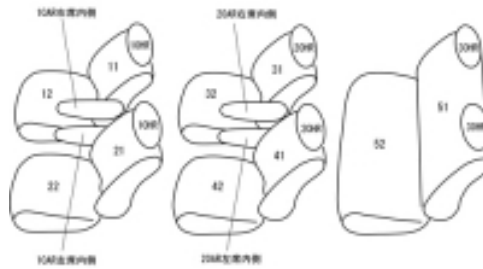

Autobacsオリジナル スタイリッシュ

ブラック×ワインステッチ

3列車全席分

ホンダ オデッセイ ガソリン H6/10～11/12

商品番号	EH-0410		年式	H6(1994)/10～H 11(1999)/12		定員	6人	
型式	RA1 / RA2 / RA3 / RA4							
グレード	M / L							
適合形状	RA3 / RA4 3列目ヘッドレストの間にあるハンドルはカバーに隠れる(使用不可)							
シート パターン	ヘッドレスト総数	1列目肘掛	2列目肘掛	3列目肘掛	サイドエアバッグ			
	6	2	2	0	設定なし			
適合不可	VG / VZ B / S 1列目アームレスト無し エクスクルーシブ 本革シート							