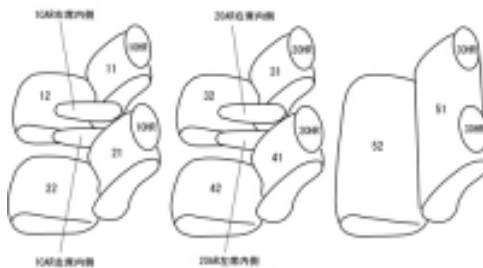

# Autobacsオリジナル スタイリッシュ ブラック×ワインステッチ 3列車全席分

## ホンダ オデッセイ ガソリン H6/10～11/12

商品番号	EH-0410	年式	H6(1994)/10～H 11(1999)/12	定員	6人
型式	RA1 / RA2 / RA3 / RA4				
グレード	M / L				
適合形状	RA3 / RA4 3列目ヘッドレストの間にあるハンドルはカバーに隠れる(使用不可)				
シート パターン	ヘッドレスト総数	1列目肘掛	2列目肘掛	3列目肘掛	サイドエアバッグ
	6	2	2	0	設定なし
適合不可	VG / VZ B / S 1列目アームレスト無し エクスクルーシブ 本革シート				