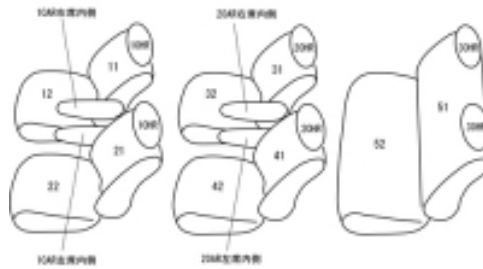

# Autobacsオリジナル スタイリッシュ ブラック×ワインステッチ 3列車全席分

## ホンダ オデッセイ ガソリン H6/10～11/12

商品番号	EH-0410		年式	H6(1994)/10～H 11(1999)/12		定員	6人
型式	RA1 / RA2 / RA3 / RA4						
グレード	M / L						
適合形状	RA3 / RA4 3列目ヘッドレストの間にあるハンドルはカバーに隠れる(使用不可)						
シート パターン	ヘッドレスト総数	1列目肘掛	2列目肘掛	3列目肘掛	サイドエアバッグ		
	6	2	2	0	設定なし		
適合不可	VG / VZ B / S 1列目アームレスト無し エクスクルーシブ 本革シート						