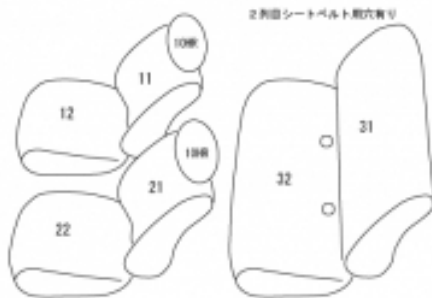

Autobacsオリジナル スタイリッシュ  
ブラック×ワインステッチ  
2列車全席分

三菱 デリカバン

商品番号	EN-5205	年式	H28(2016)/2 ~ H 31(2019)/4	定員	2/5 人
型式	BVM20				
グレード	GX				
適合形状	1列目背もたれ・ヘッドレスト分離型 2列目一体型シート シートベルト有り MC前後で2列目が異なります				
シート パターン	ヘッドレスト総数	1列目肘掛	2列目肘掛	3列目肘掛	サイドエアバッグ
	2	0	0	-	設定なし
適合不可	オプション 2列目6 : 4分割シート D:3 (ワゴン)  2019.4 車両販売終了				