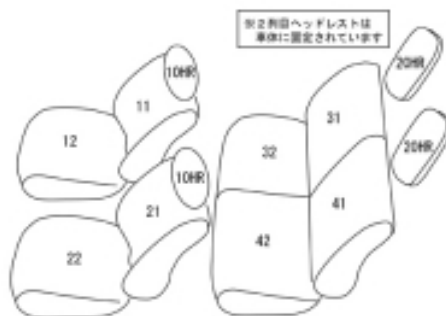

Autobacsオリジナル スタイリッシュ ブラック×ワインステッチ 軽自動車全席分

ダイハツハイゼットカーゴ

商品番号	ED-6608	年式	R4(2022)/1~	定員	4人
型式	S700W / S710W				
グレード	デッキバンG				
適合形状	選べるカラーパック / 視界補助パック / LED・パワースライドドアパック 適合可 1列目背もたれ分離式ヘッドレスト、2列目5：5分割シート カバーの厚みがある為、2列目の背もたれを倒してロックを掛ける際、背もたれ背面を上から押すサポートが必要となります。 また、ロックを解除して背もたれを起こす際は、背もたれ背面を上から押さえながらリクライニングレバーを引く必要があります。 (上から押さえずにレバーを引こうとしてもレバーが動かない為) 品番検索で迷われた方は { コチラ }				
シートパターン	ヘッドレスト総数	1列目肘掛	2列目肘掛	3列目肘掛	サイドエアバッグ
	4	0	0	-	設定なし
適合不可					