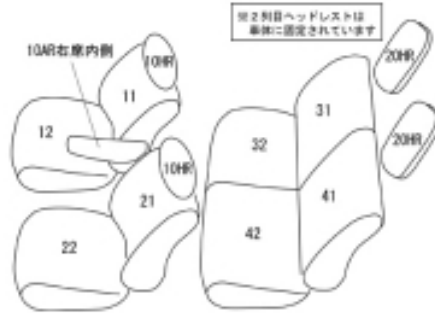

Autobacsオリジナル スタイリッシュ ブラック×ワインステッチ 軽自動車全席分

ダイハツアトレー

商品番号	ED-6611	年式	R4(2022)/1~	定員	4人
型式	S700W / S710W				
グレード	デッキバン				
適合形状	カバーの厚みがある為、2列目の背もたれを倒してロックを掛ける際、背もたれ背面を上から押すサポートが必要となります。 また、ロックを解除して背もたれを起こす際は、背もたれ背面を上から押さえながらリクライニングレバーを引く必要があります。 (上から押さえずにレバーを引こうとしてもレバーが動かない為)				
シート パターン	ヘッドレスト総数	1列目肘掛	2列目肘掛	3列目肘掛	サイドエアバッグ
	4	1	0	-	設定なし
適合不可					